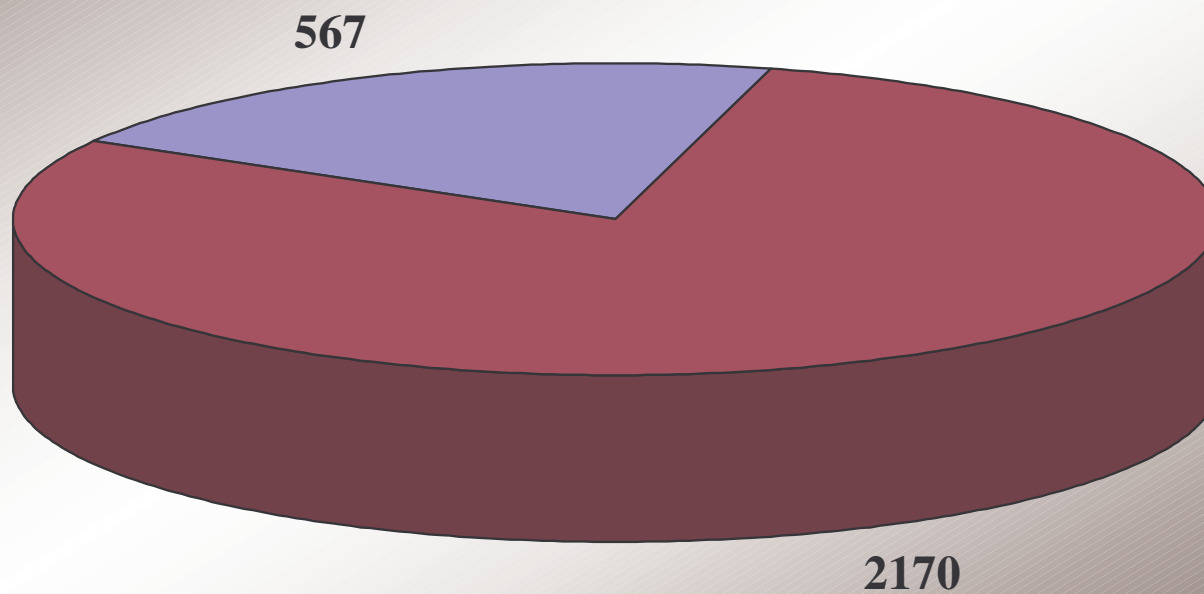

**Figure 1 : Baptêmes à Chauffailles entre 1737 et 1789
72 baptêmes par an en moyenne**

Enfants nés à Chauffailles entre 1737 et 1789

■ Garçons ■ Filles

Figure 2 : Baptêmes à Chauffailles entre 1737 et 1789

Baptêmes à Chauffailles - période 1737-1789

■ Enfants ondoyés ■ Total

Taux de mortalité néonatale précoce : 36 pour mille

Figure 3 : Baptêmes à Chauffailles entre 1737 et 1789

Relevé des naissances de Chauffailles - période 1737-1767

■ Décès dans l'année ■ Total

Taux de mortalité infantile : 26 pour 100

Figure 4 : Baptêmes à Chauffailles entre 1737 et 1767

Baptêmes à Chauffailles 1737-1789

■ Jumeaux ■ Total

Taux de gémellité : 18 pour mille

Figure 5 : Baptêmes à Chauffailles entre 1737 et 1789