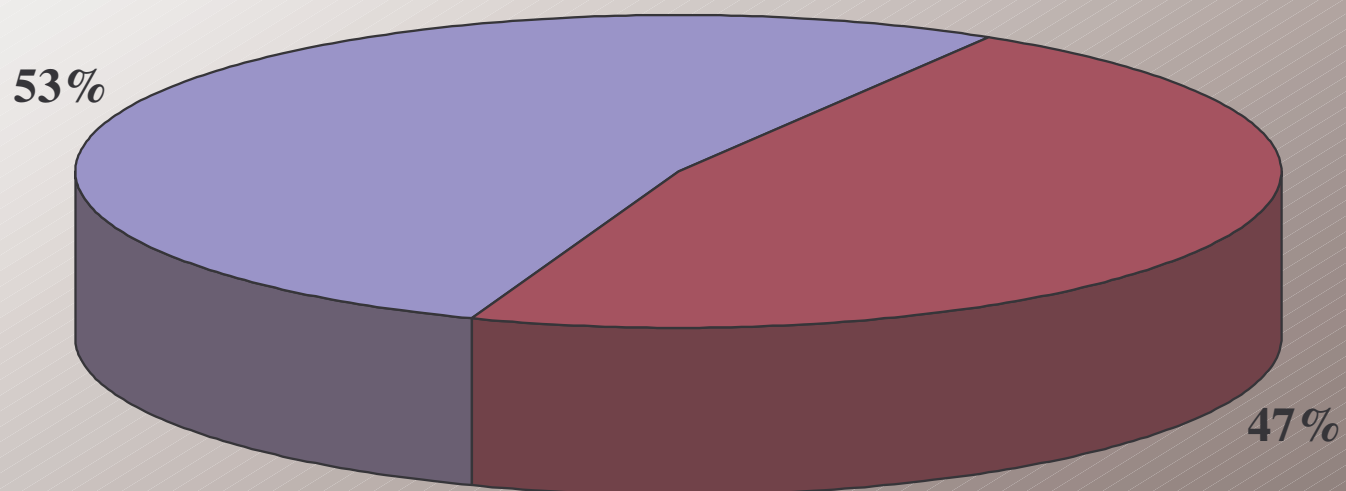

**Figure 1 : Baptêmes à Chauffailles entre 1737 et 1789
72 baptêmes par an en moyenne**

Enfants nés à Chauffailles entre 1737 et 1789

■ Garçons ■ Filles

Figure 2 : Baptêmes à Chauffailles entre 1737 et 1789

Baptêmes à Chauffailles - période 1737-1789

■ Enfants ondoyés ■ Total

Taux de mortalité néonatale précoce : 36 pour mille

Figure 3 : Baptêmes à Chauffailles entre 1737 et 1789

Relevé des naissances de Chauffailles - période 1737-1767

■ Décès dans l'année ■ Total

Taux de mortalité infantile : 26 pour 100

Figure 4 : Baptêmes à Chauffailles entre 1737 et 1767

Baptêmes à Chauffailles 1737-1789

■ Jumeaux ■ Total

Taux de gémellité : 18 pour mille