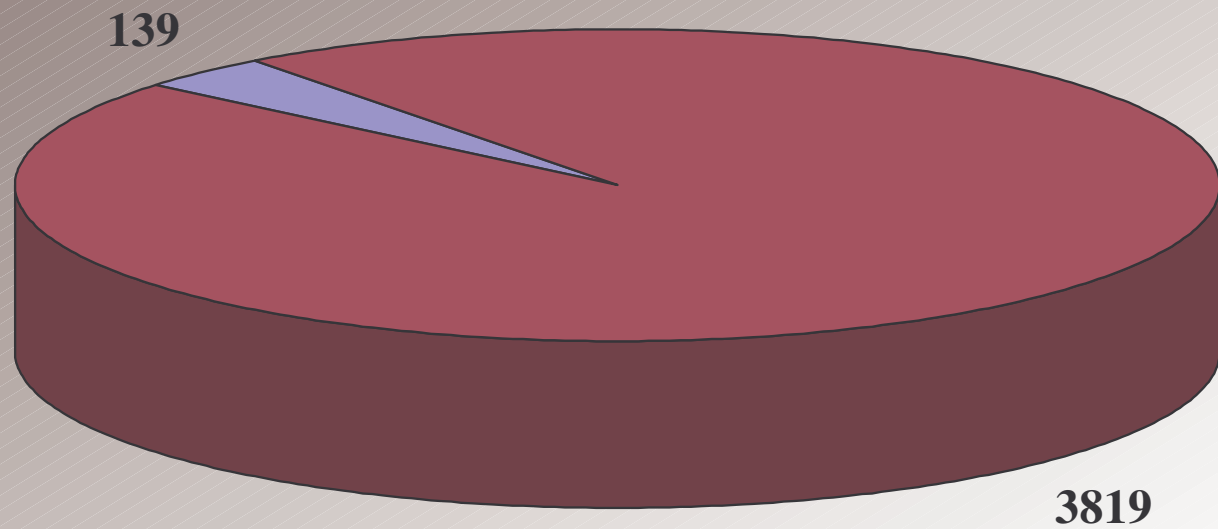

**Figure 1 : Baptêmes à Chauffailles entre 1737 et 1789
72 baptêmes par an en moyenne**

Enfants nés à Chauffailles entre 1737 et 1789

■ Garçons ■ Filles

Figure 2 : Baptêmes à Chauffailles entre 1737 et 1789

Baptêmes à Chauffailles - période 1737-1789

■ Enfants ondoyés ■ Total

Taux de mortalité néonatale précoce : 36 pour mille

Figure 3 : Baptêmes à Chauffailles entre 1737 et 1789

Relevé des naissances de Chauffailles - période 1737-1767

■ Décès dans l'année ■ Total

Taux de mortalité infantile : 26 pour 100

Figure 4 : Baptêmes à Chauffailles entre 1737 et 1767

Baptêmes à Chauffailles 1737-1789

■ Jumeaux ■ Total

Taux de gémellité : 18 pour mille