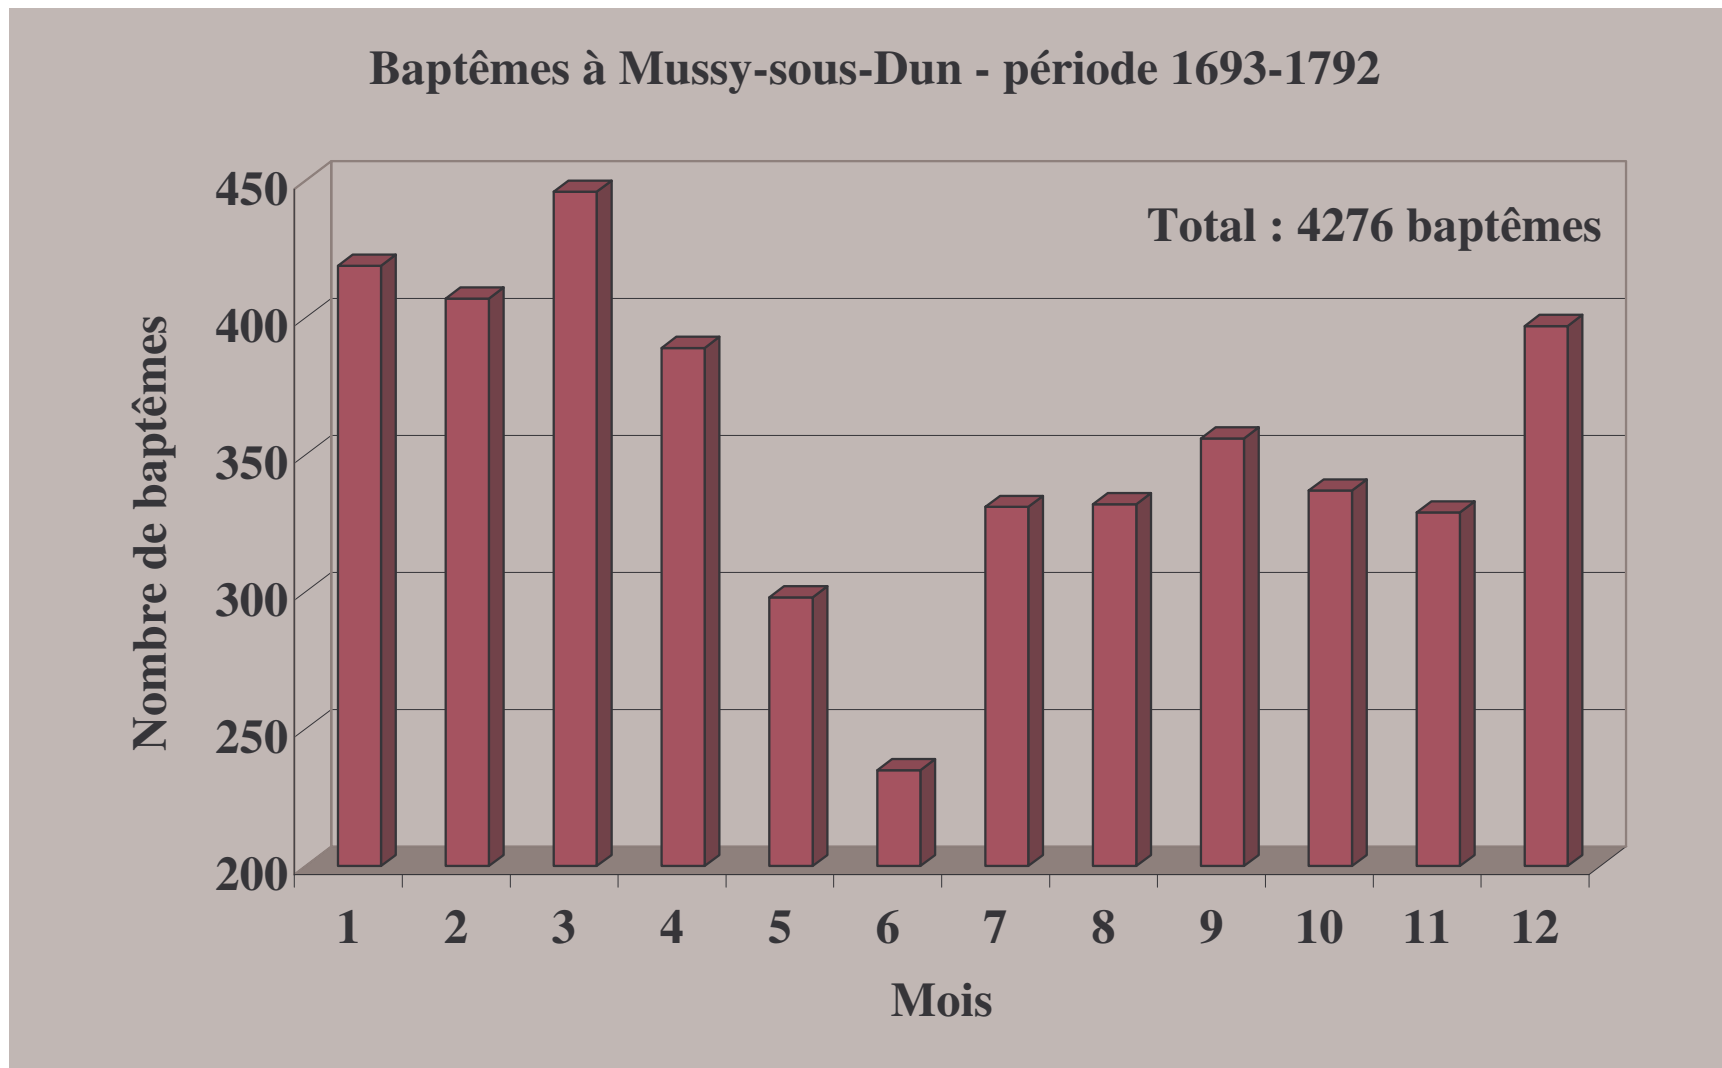

Mussy-sous-Dun - période 1693-1792

Fig. 1 : Baptêmes entre 1693 et 1792

Enfants nés à Mussy-sous-Dun entre 1693 et 1792

Fig. 2 : Répartition entre garçons et filles

Baptêmes à Mussy-sous-Dun 1693-1792

■ Jumeaux ■ Total

Taux de gémellité : 14 pour mille

Fig. 3 : Taux de gémellité

Fig. 4 Répartition mensuelle des baptêmes. On observe une diminution très significative des naissances au cours des mois d'été, particulièrement au moins de juin.