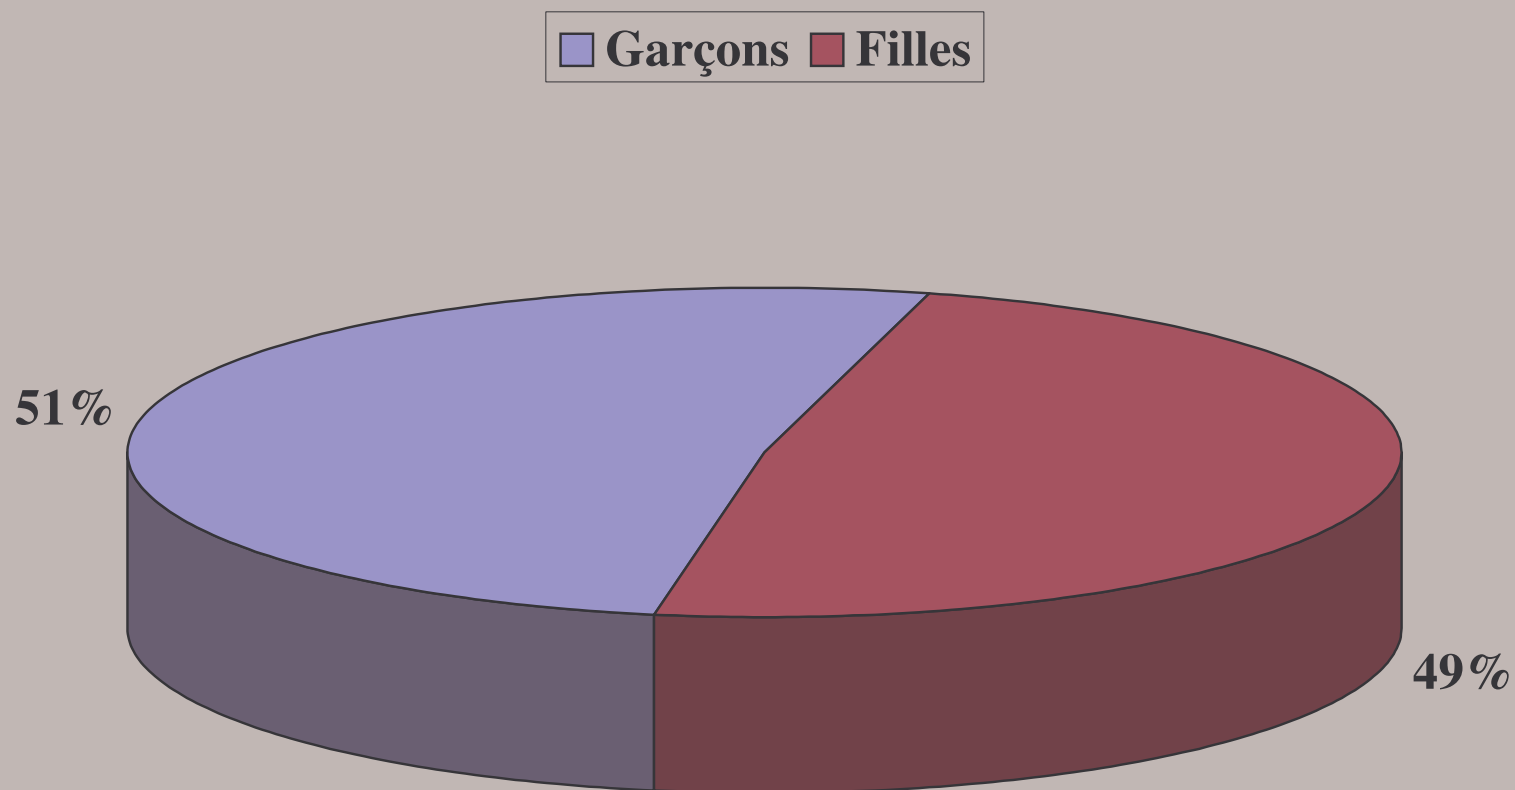

Mussy-sous-Dun - période 1693-1792

Fig. 1 : Baptêmes entre 1693 et 1792

Enfants nés à Mussy-sous-Dun entre 1693 et 1792

Fig. 2 : Répartition entre garçons et filles

Baptêmes à Mussy-sous-Dun 1693-1792

■ Jumeaux ■ Total

Taux de gémellité : 14 pour mille

Fig. 3 : Taux de gémellité

Fig. 4 Répartition mensuelle des baptêmes. On observe une diminution très significative des naissances au cours des mois d'été, particulièrement au moins de juin.