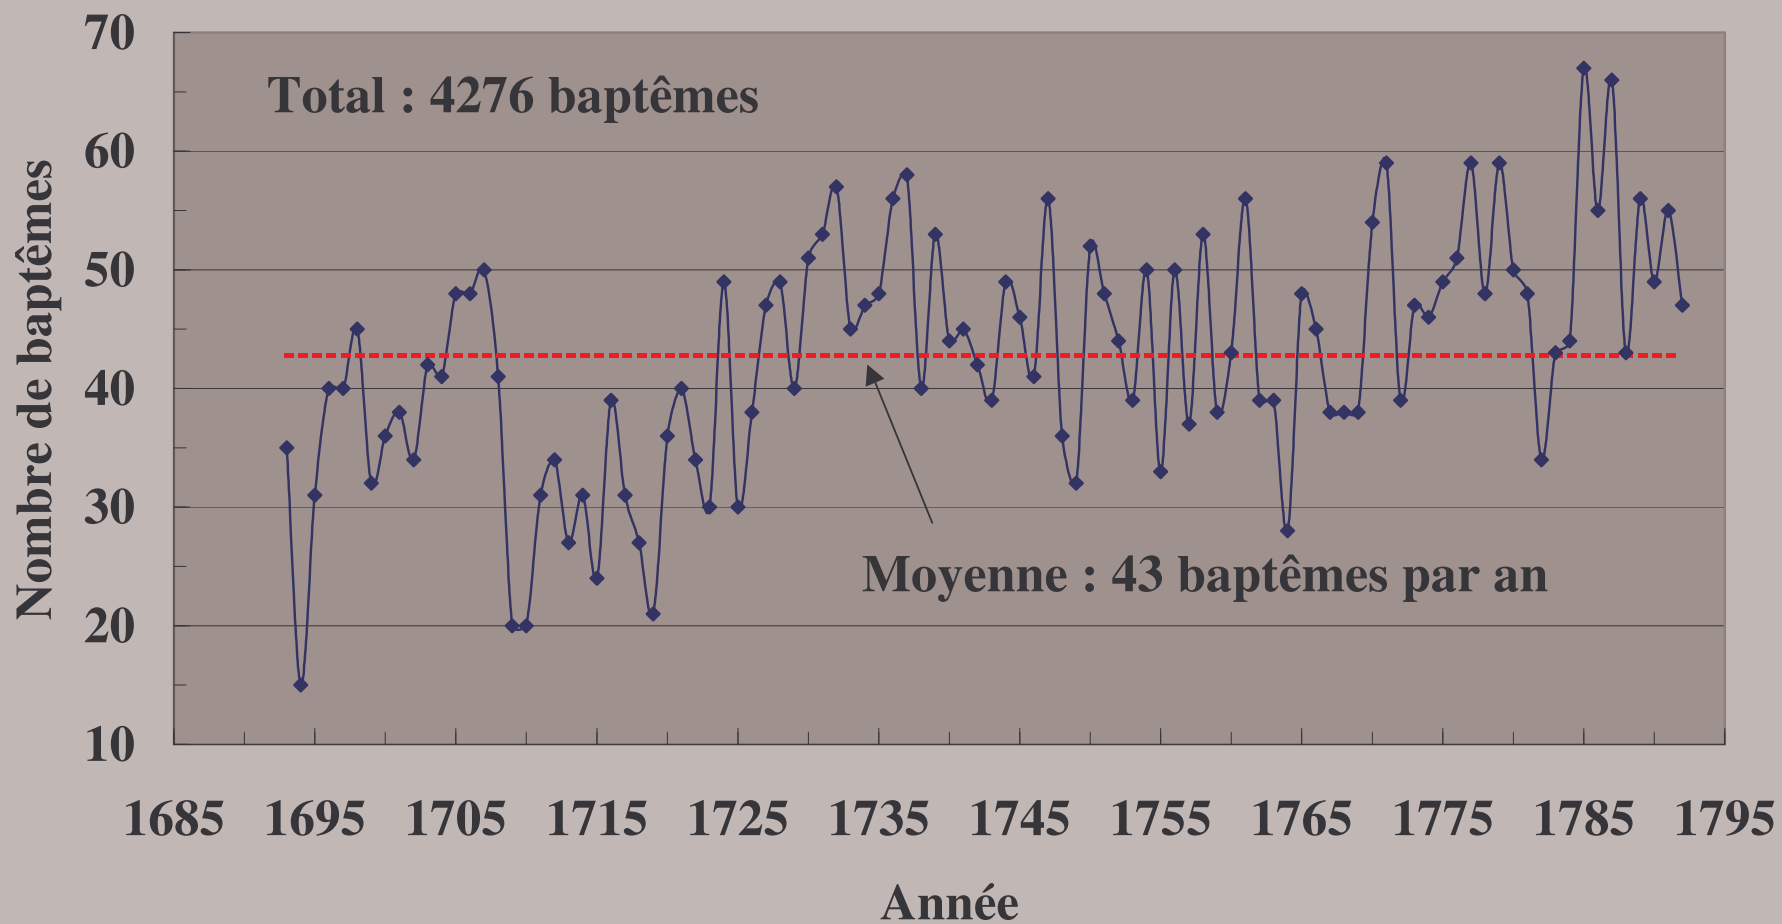

Mussy-sous-Dun - période 1693-1792

Fig. 1 : Baptêmes entre 1693 et 1792

Enfants nés à Mussy-sous-Dun entre 1693 et 1792

Fig. 2 : Répartition entre garçons et filles

Baptêmes à Mussy-sous-Dun 1693-1792

■ Jumeaux ■ Total

Taux de gémellité : 14 pour mille

Fig. 3 : Taux de gémellité

Fig. 4 Répartition mensuelle des baptêmes. On observe une diminution très significative des naissances au cours des mois d'été, particulièrement au moins de juin.