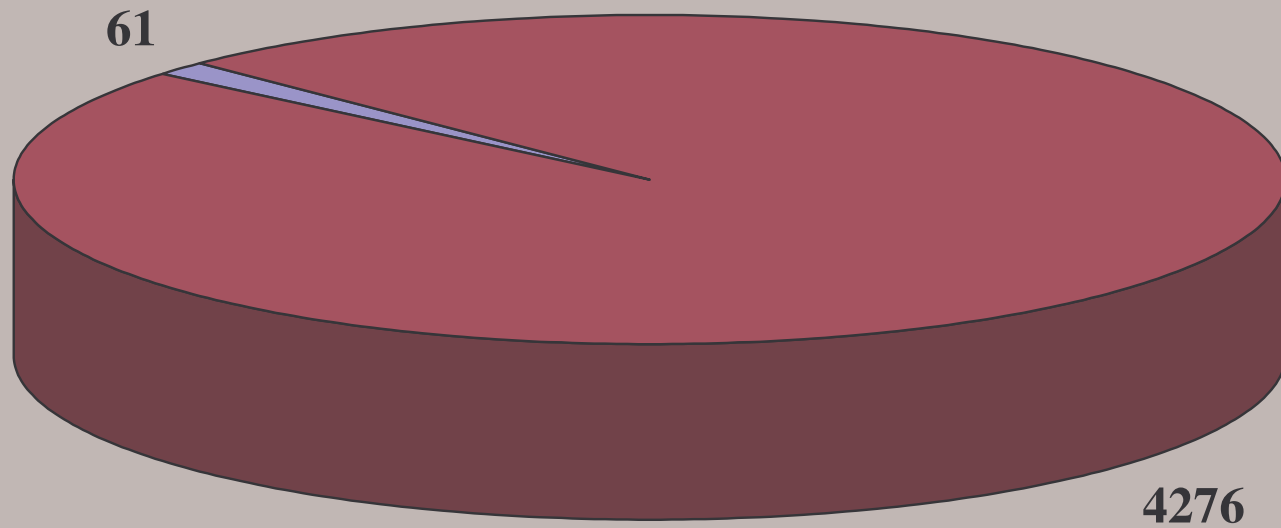

Mussy-sous-Dun - période 1693-1792

Fig. 1 : Baptêmes entre 1693 et 1792

Enfants nés à Mussy-sous-Dun entre 1693 et 1792

Fig. 2 : Répartition entre garçons et filles

Baptêmes à Mussy-sous-Dun 1693-1792

■ Jumeaux ■ Total

Taux de gémellité : 14 pour mille

Fig. 3 : Taux de gémellité

Fig. 4 Répartition mensuelle des baptêmes. On observe une diminution très significative des naissances au cours des mois d'été, particulièrement au moins de juin.