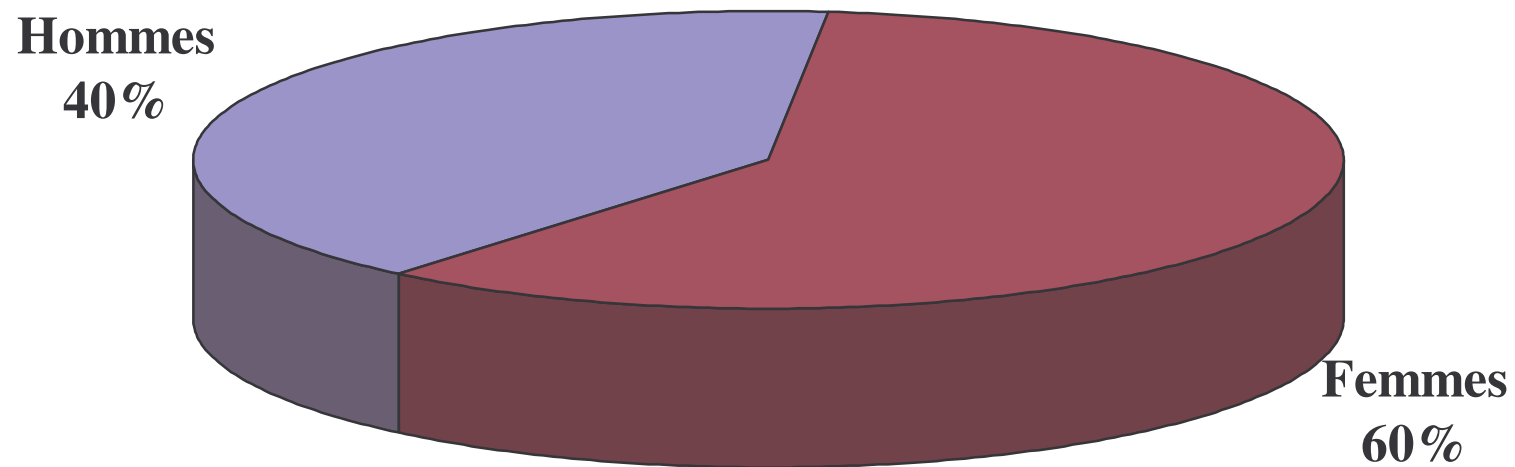

Registres paroissiaux de Chauffailles : Recensement de 1700

Total : 467 habitants, 189 hommes, 278 femmes