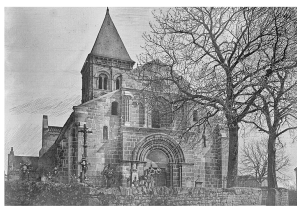

Panier de notices

11 notices

Ensemble ouest

Négatif noir et blanc ; support verre; métallisation (miroir d'argent); jaunissement; cratère; tache; pâlissement
Bégule, Lucien (1848-1935)
France ; Bourgogne-Franche-Comté ; Saône-et-Loire ;
Eglise ; Ensemble ouest

Mémoire

AP51L00735B

Extérieur, porte sud, tympan : L'Agneau mystique

Négatif noir et blanc ; Gélantino-bromure ; Support verre
Lefèvre-Pontalis, Eugène (1862-1923)
France ; Bourgogne-Franche-Comté ; Saône-et-Loire ;
Eglise ; Extérieur, porte sud, tympan : L'Agneau mystique