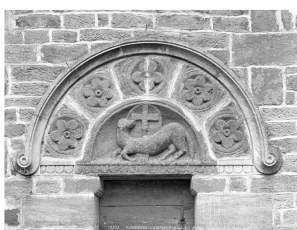

Mémoire

APMH00016230

Pentures, vue partielle

Editions Cim
France ; Bourgogne-Franche-Comté ; Saône-et-Loire ;
Eglise ; pentures, vue partielle

Mémoire

AP71W01216

Portail de la façade sud : Tympan

Négatif noir et blanc ; support verre
Neurdein frères (1863-1918)Neurdein, Louis-Antonin
France ; Bourgogne-Franche-Comté ; Saône-et-Loire ;
1912 (avant)
Eglise ; Portail de la façade sud : Tympan