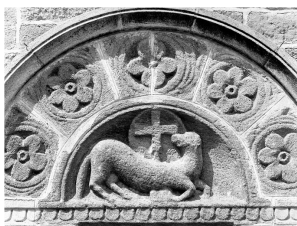

Panier de notices

11 notices

Ensemble ouest

Négatif noir et blanc ; support verre; métallisation (miroir d'argent); jaunissement; cratère; tache; pâlissement
Bégule, Lucien (1848-1935)
France ; Bourgogne-Franche-Comté ; Saône-et-Loire ;
Eglise ; Ensemble ouest

Mémoire

AP51L00735B

Extérieur, porte sud, tympan : L'Agneau mystique

Négatif noir et blanc ; Gélantino-bromure ; Support verre
Lefèvre-Pontalis, Eugène (1862-1923)
France ; Bourgogne-Franche-Comté ; Saône-et-Loire ;
Eglise ; Extérieur, porte sud, tympan : L'Agneau mystique