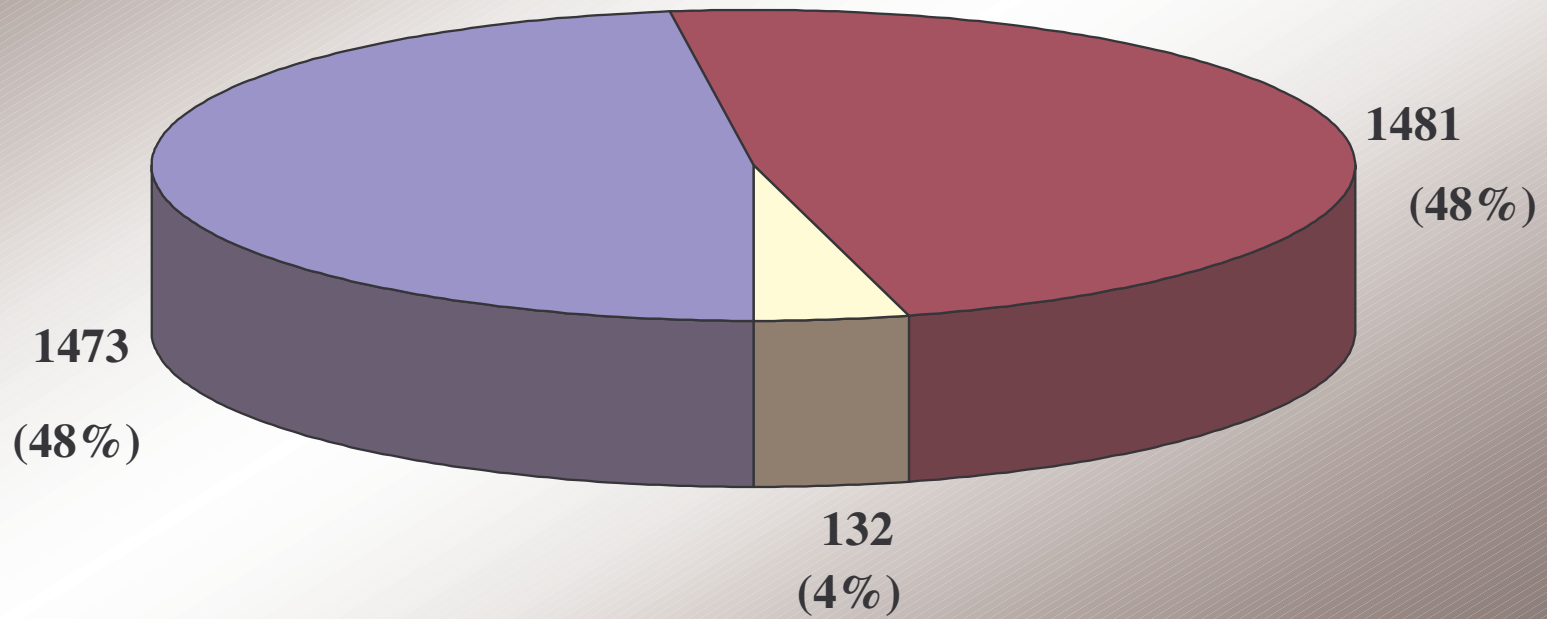

Décès à Chauffailles - Période : 1737-1789 (Registres AD71)

Hommes Femmes Enfants ondoyés

Total : 3086 décès

Figure 1 Répartition des décès entre hommes, femmes et enfants ondoyés

Relevés de Chauffailles - période 1737-1789

Figure 2 Décès entre 1737 et 1789 - 58 sépultures par an en moyenne

Figure 3 Répartition des décès au cours de l'année

Décès à Chauffailles - Période : 1737-1789 (Registres AD71)

Figure 4 Age du décès (hommes et femmes confondus)

Décès à Chauffailles - Période : 1737-1789 (Registres AD71)

Figure 5 Age du décès des hommes et des femmes
 (âge moyen du décès des hommes : 33 ans, âge moyen du décès des femmes : 35 ans)

Décès à Chauffailles - Période : 1737-1789 (Registres AD71)