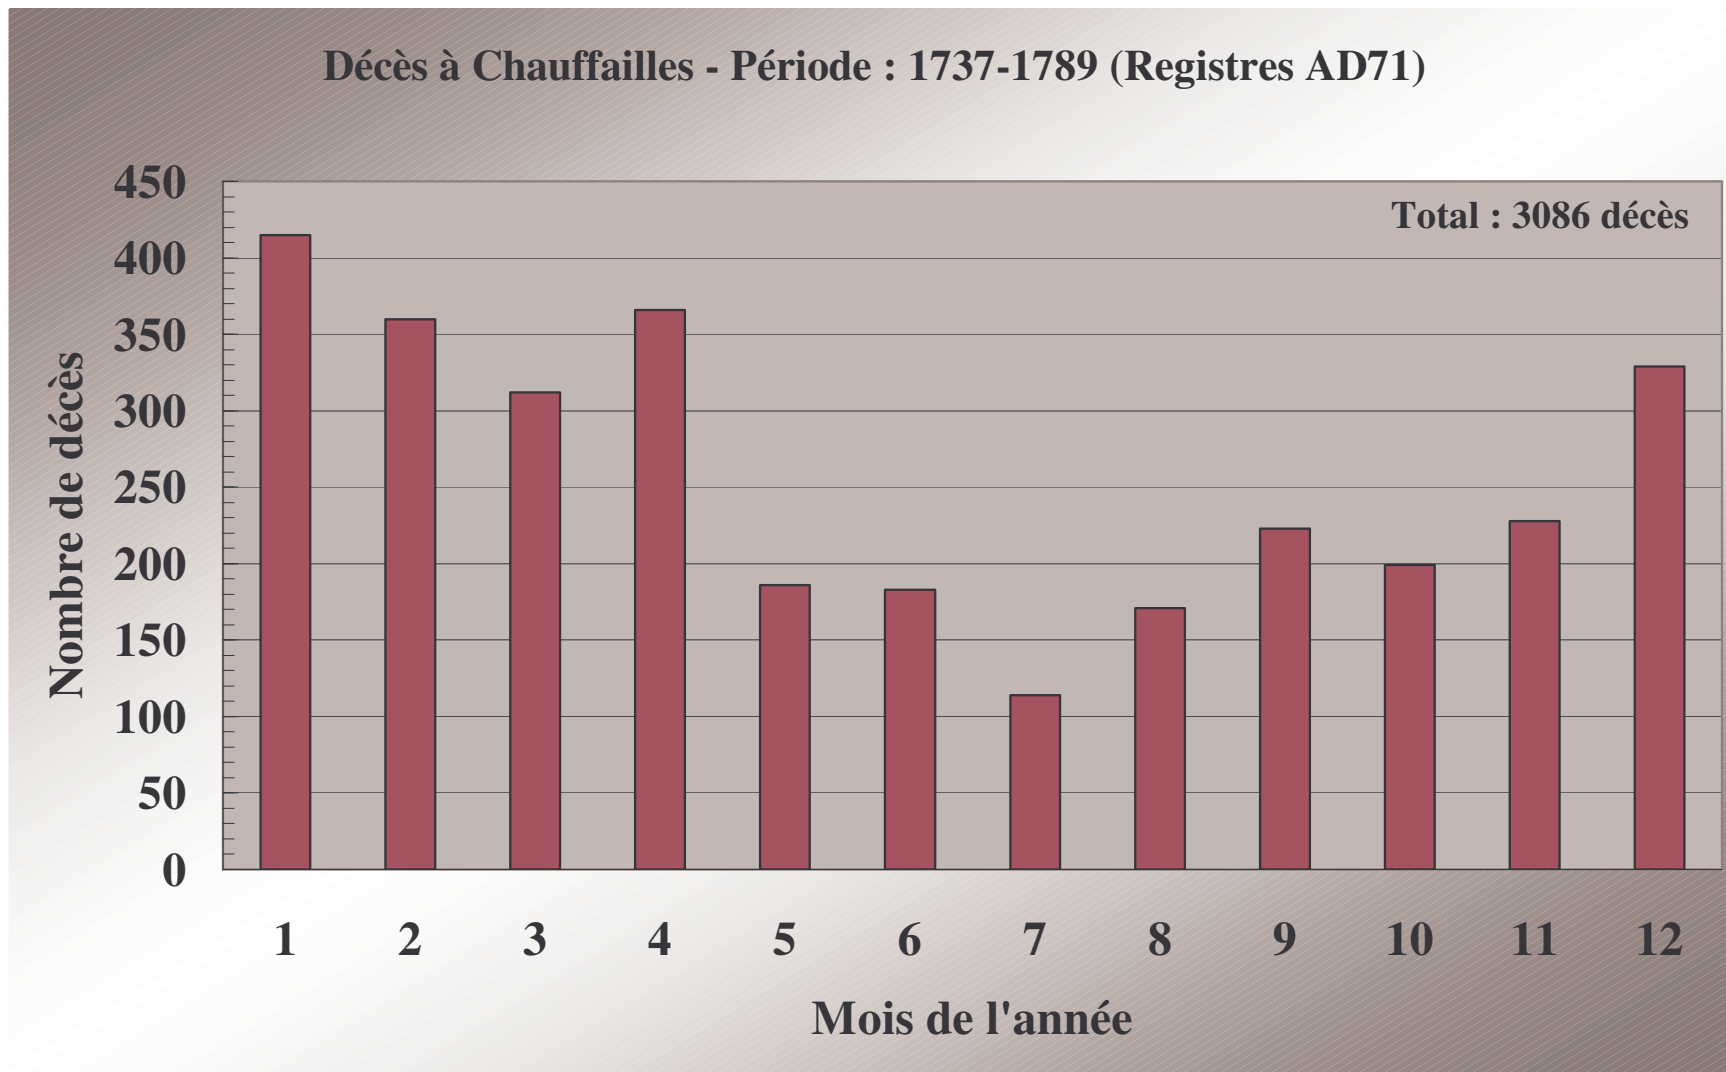

Décès à Chauffailles - Période : 1737-1789 (Registres AD71)

Hommes Femmes Enfants ondoyés

Total : 3086 décès

Figure 1 Répartition des décès entre hommes, femmes et enfants ondoyés

Relevés de Chauffailles - période 1737-1789

Figure 2 Décès entre 1737 et 1789 - 58 sépultures par an en moyenne

Figure 3 Répartition des décès au cours de l'année

Décès à Chauffailles - Période : 1737-1789 (Registres AD71)

Figure 4 Age du décès (hommes et femmes confondus)

Décès à Chauffailles - Période : 1737-1789 (Registres AD71)

Figure 5 Age du décès des hommes et des femmes
 (âge moyen du décès des hommes : 33 ans, âge moyen du décès des femmes : 35 ans)

Décès à Chauffailles - Période : 1737-1789 (Registres AD71)