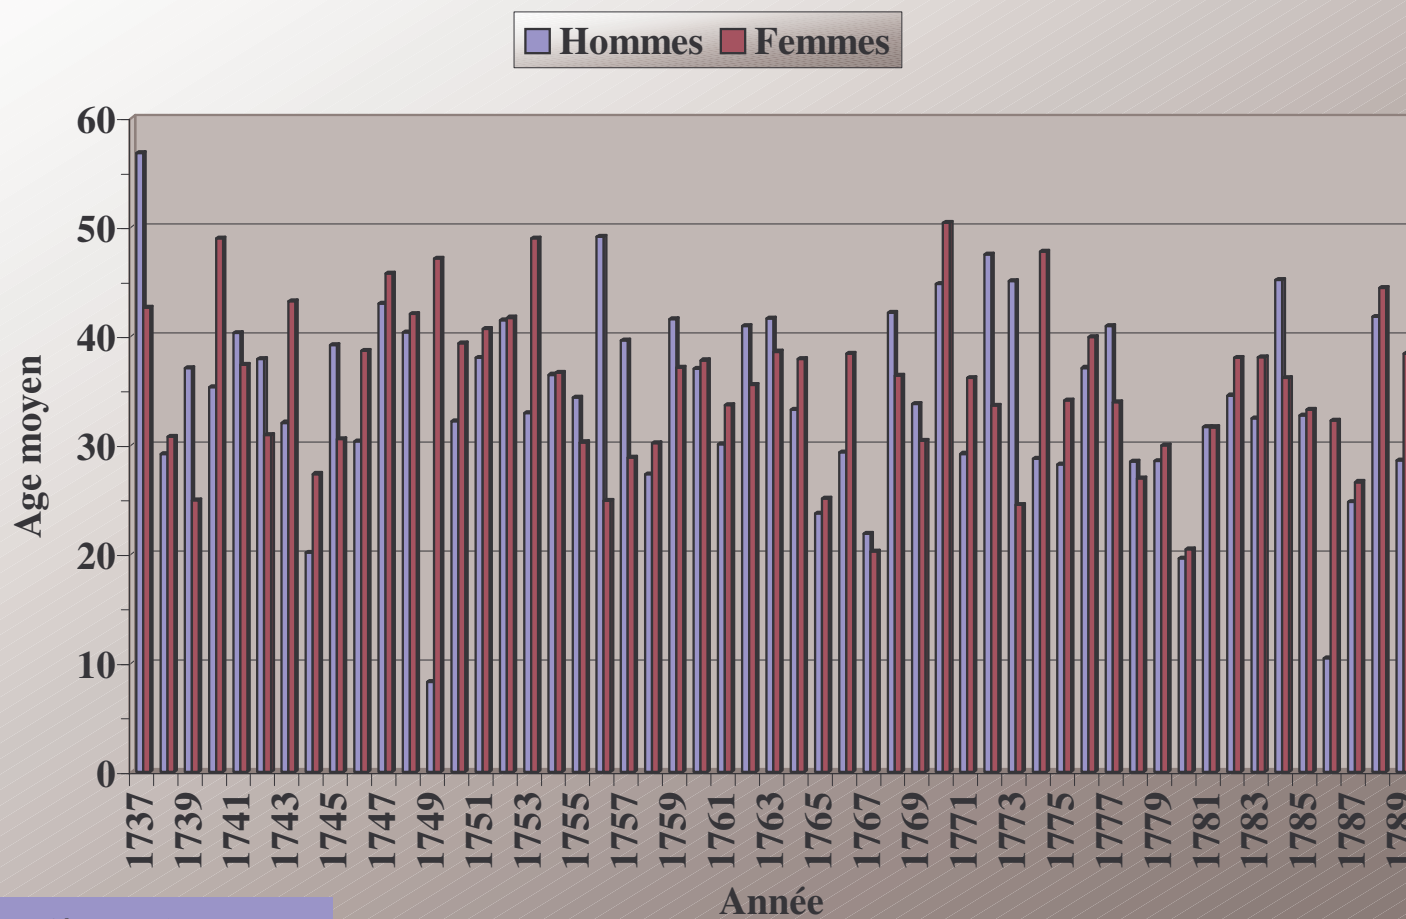

Décès à Chauffailles - Période : 1737-1789 (Registres AD71)

Hommes Femmes Enfants ondoyés

Total : 3086 décès

Figure 1 Répartition des décès entre hommes, femmes et enfants ondoyés

Relevés de Chauffailles - période 1737-1789

Figure 2 Décès entre 1737 et 1789 - 58 sépultures par an en moyenne

Figure 3 Répartition des décès au cours de l'année

Décès à Chauffailles - Période : 1737-1789 (Registres AD71)

Figure 4 Age du décès (hommes et femmes confondus)

Décès à Chauffailles - Période : 1737-1789 (Registres AD71)

Figure 5 Age du décès des hommes et des femmes
 (âge moyen du décès des hommes : 33 ans, âge moyen du décès des femmes : 35 ans)

Décès à Chauffailles - Période : 1737-1789 (Registres AD71)

Figure 6 Age moyen du décès (hommes et femmes confondus)

Décès à Chauffailles - Période : 1737-1789 (Registres AD71)

Décès avant l'âge de 1 an exclus

Figure 7 Age moyen du décès des hommes et des femmes

Décès à Chauffailles au mois de janvier