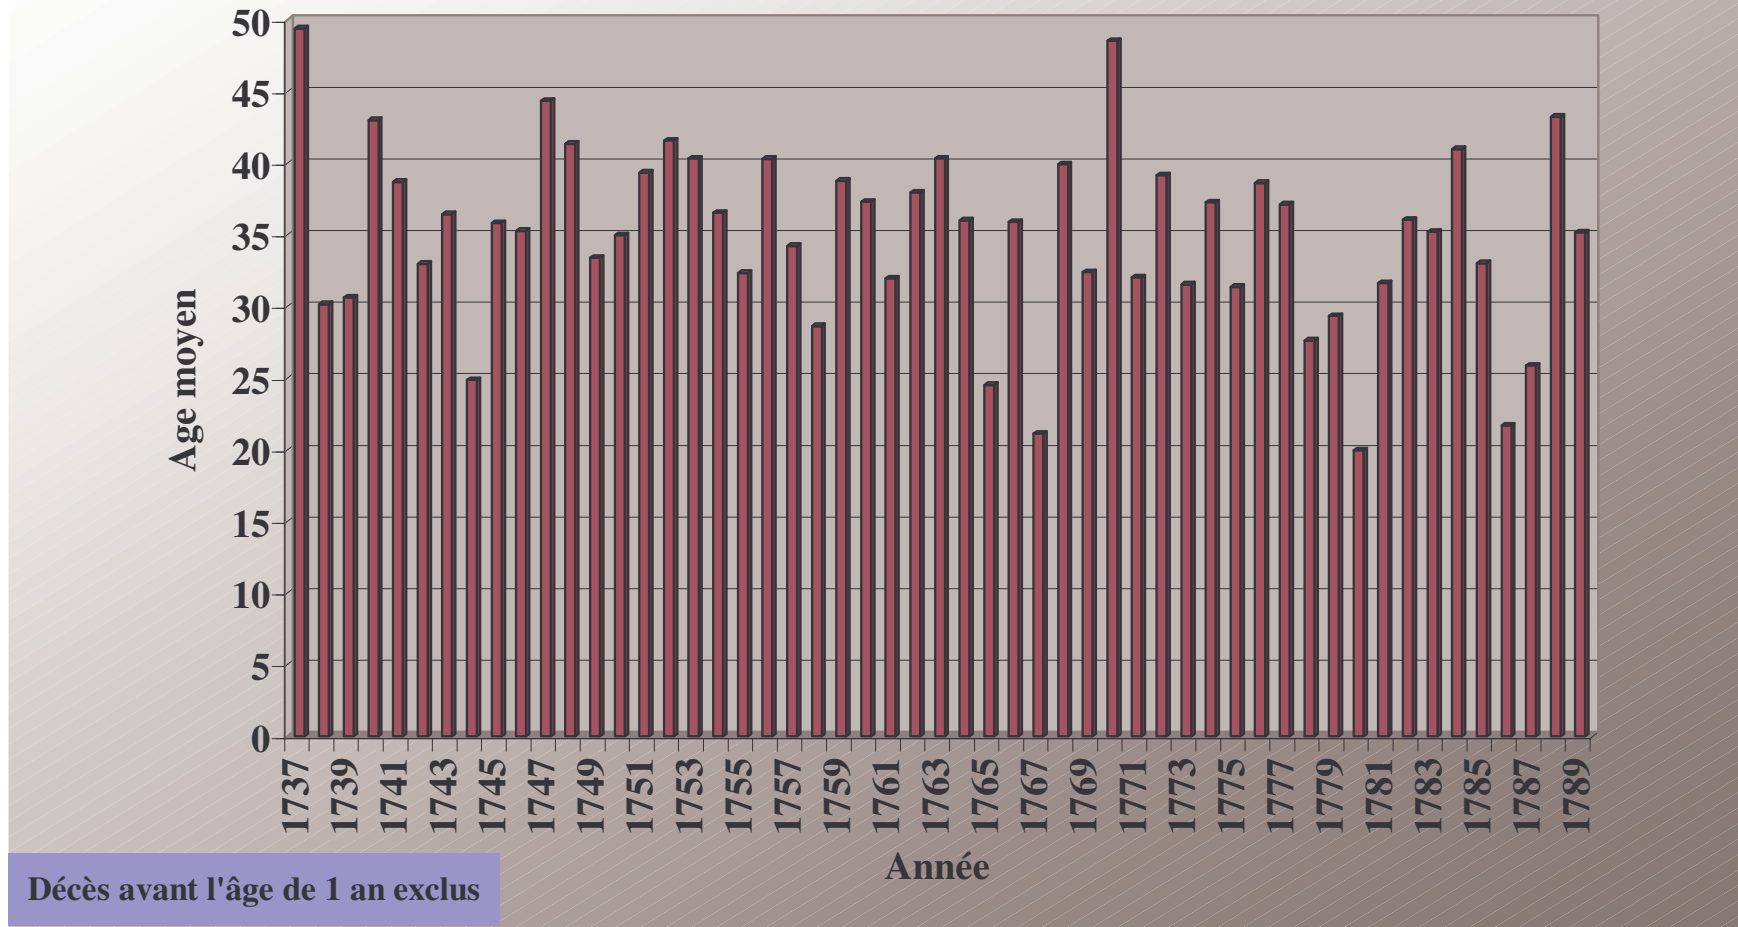

Décès à Chauffailles - Période : 1737-1789 (Registres AD71)

Hommes Femmes Enfants ondoyés

Total : 3086 décès

Figure 1 Répartition des décès entre hommes, femmes et enfants ondoyés

Relevés de Chauffailles - période 1737-1789

Figure 2 Décès entre 1737 et 1789 - 58 sépultures par an en moyenne

Figure 3 Répartition des décès au cours de l'année

Décès à Chauffailles - Période : 1737-1789 (Registres AD71)

Figure 4 Age du décès (hommes et femmes confondus)

Décès à Chauffailles - Période : 1737-1789 (Registres AD71)

Figure 5 Age du décès des hommes et des femmes
 (âge moyen du décès des hommes : 33 ans, âge moyen du décès des femmes : 35 ans)

Décès à Chauffailles - Période : 1737-1789 (Registres AD71)

Figure 6 Age moyen du décès (hommes et femmes confondus)

Décès à Chauffailles - Période : 1737-1789 (Registres AD71)

Décès avant l'âge de 1 an exclus

Figure 7 Age moyen du décès des hommes et des femmes

Décès à Chauffailles au mois de janvier