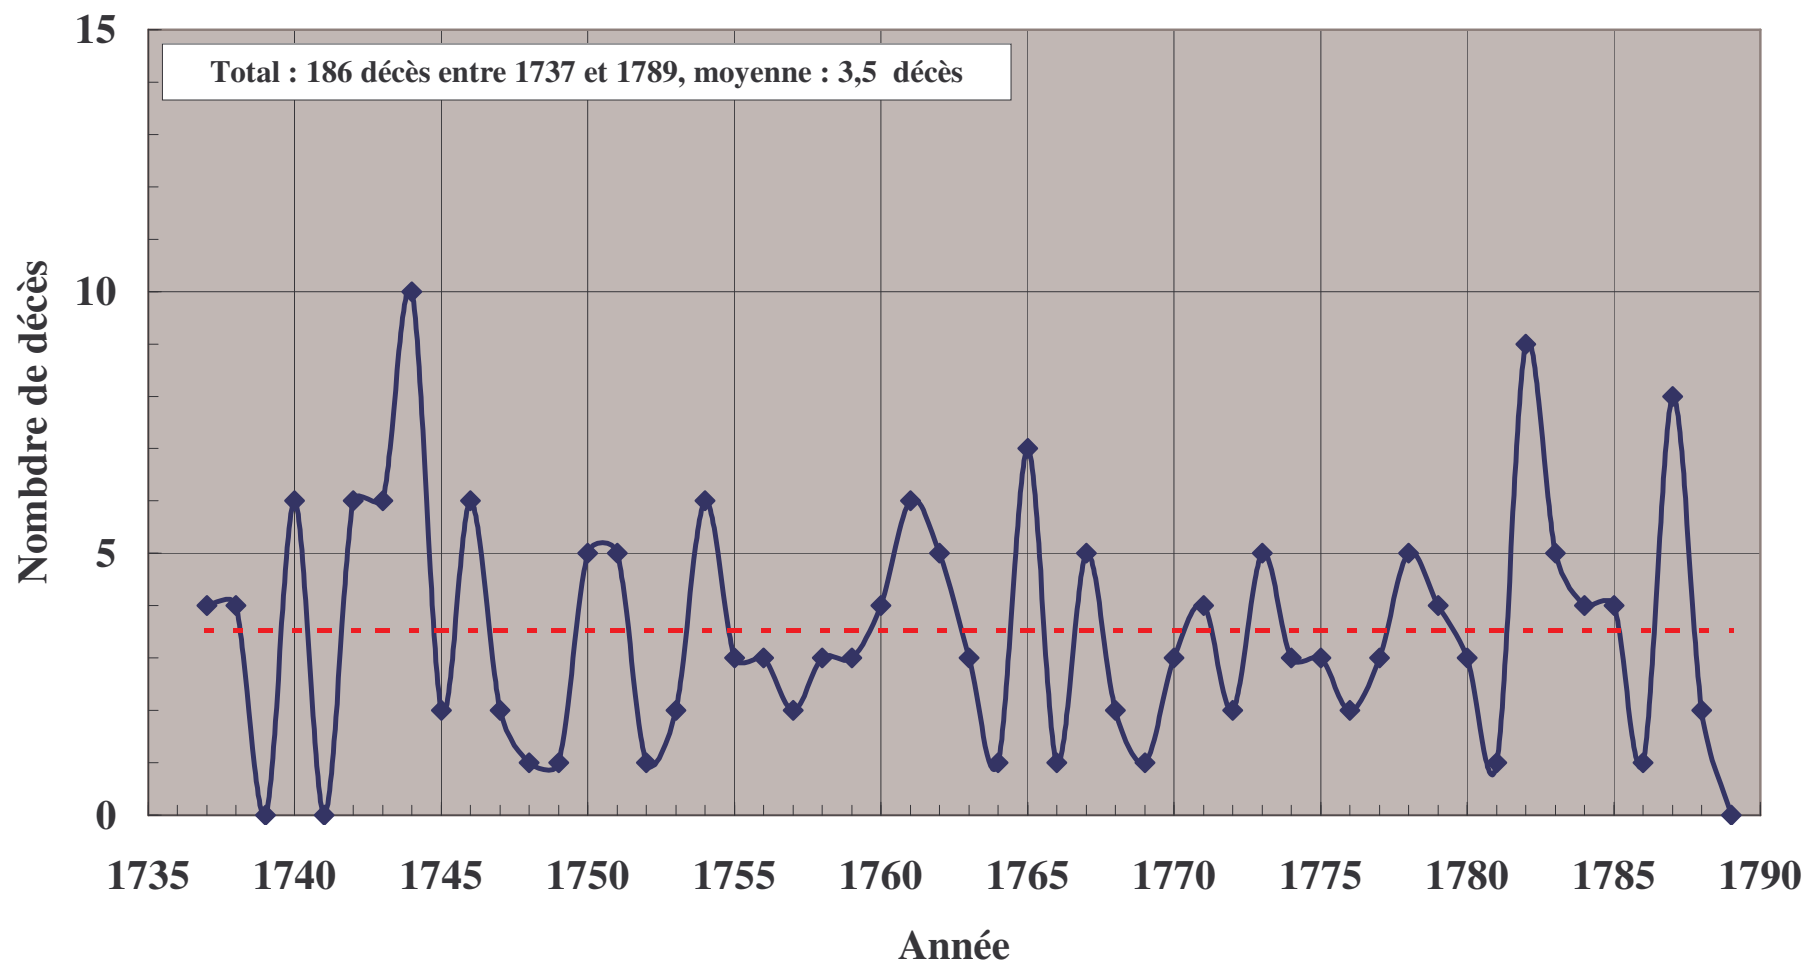

Décès à Chauffailles - Période : 1737-1789 (Registres AD71)

Hommes Femmes Enfants ondoyés

Total : 3086 décès

Figure 1 Répartition des décès entre hommes, femmes et enfants ondoyés

Relevés de Chauffailles - période 1737-1789

Figure 8 Nombre de décès au mois de janvier

Décès à Chauffailles au mois de février

Figure 9 Nombre de décès au mois de février

Décès à Chauffailles au mois de mars

Figure 10 Nombre de décès au mois de mars

Décès à Chauffailles au mois d'avril

Figure 11 Nombre de décès au mois d'avril

Décès à Chauffailles au mois de mai

Figure 12 Nombre de décès au mois de mai

Décès à Chauffailles au mois de juin

Figure 13 Nombre de décès au mois de juin