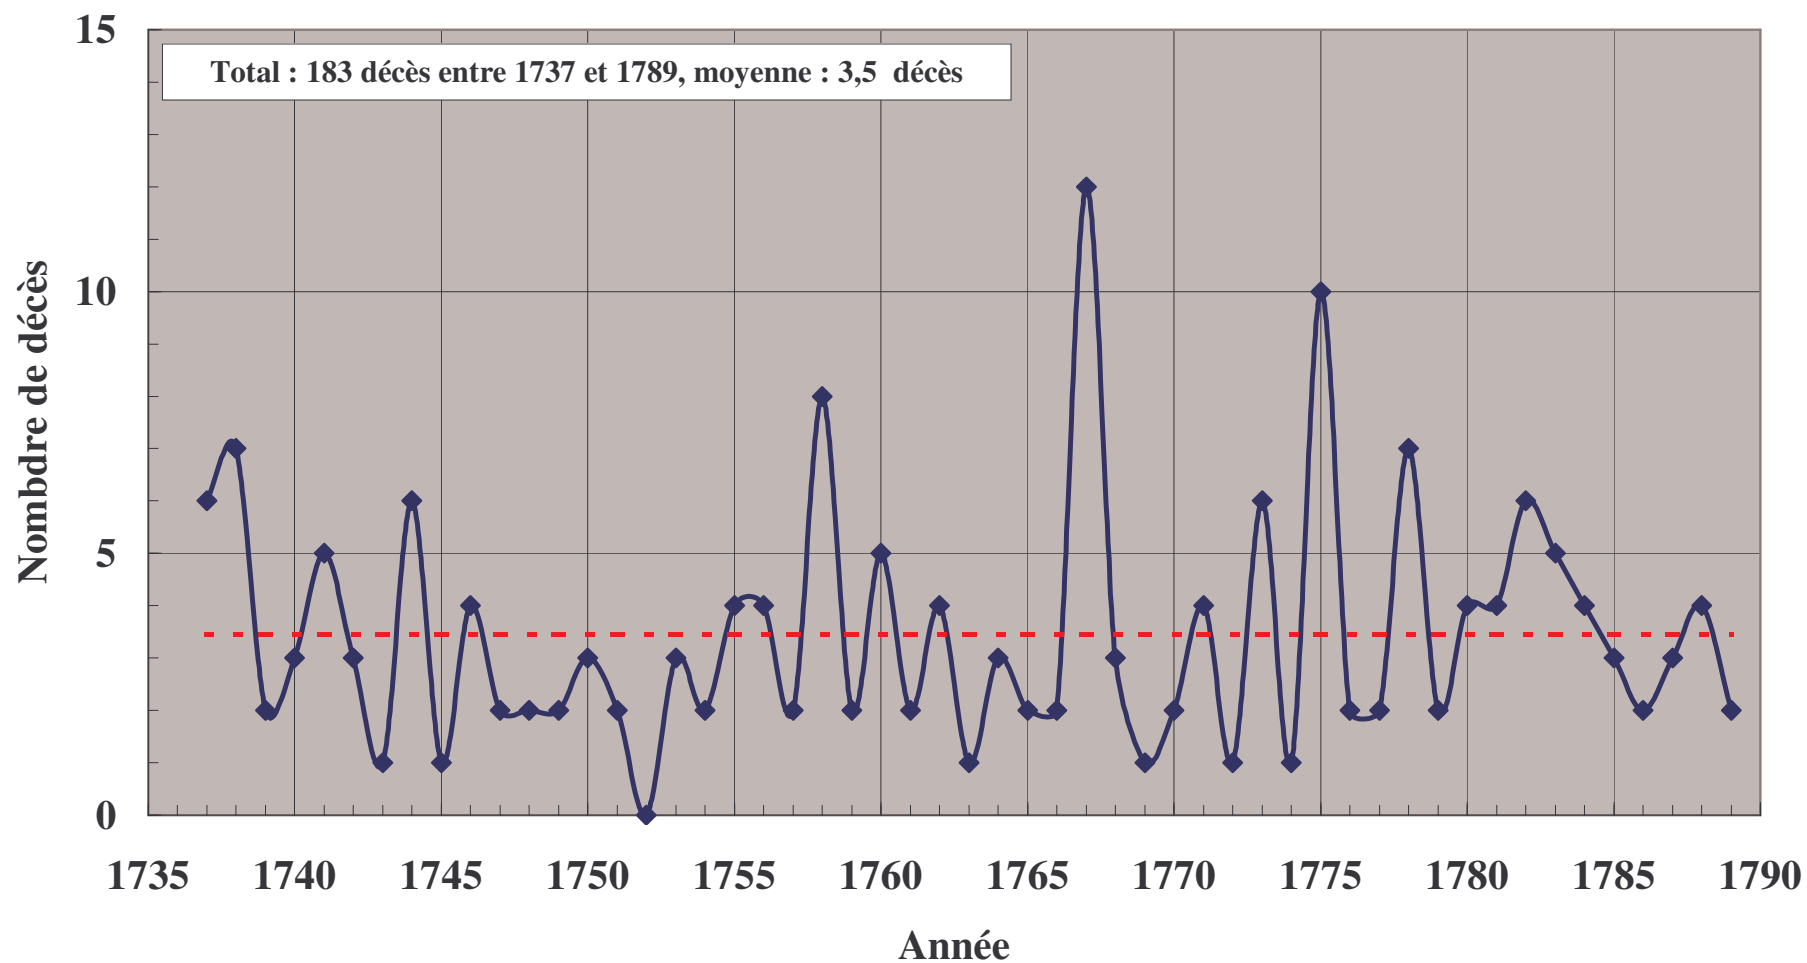

Décès à Chauffailles - Période : 1737-1789 (Registres AD71)

Hommes Femmes Enfants ondoyés

Total : 3086 décès

Figure 1 Répartition des décès entre hommes, femmes et enfants ondoyés

Relevés de Chauffailles - période 1737-1789

Figure 8 Nombre de décès au mois de janvier

Décès à Chauffailles au mois de février

Figure 9 Nombre de décès au mois de février

Décès à Chauffailles au mois de mars

Figure 10 Nombre de décès au mois de mars

Décès à Chauffailles au mois d'avril

Figure 11 Nombre de décès au mois d'avril

Décès à Chauffailles au mois de mai

Figure 12 Nombre de décès au mois de mai

Décès à Chauffailles au mois de juin

Figure 13 Nombre de décès au mois de juin

Décès à Chauffailles au mois de juillet

Figure 14 Nombre de décès au mois de juillet

Décès à Chauffailles au mois d'août

Figure 15 Nombre de décès au mois d'août

Décès à Chauffailles au mois de septembre

Figure 16 Nombre de décès au mois de septembre