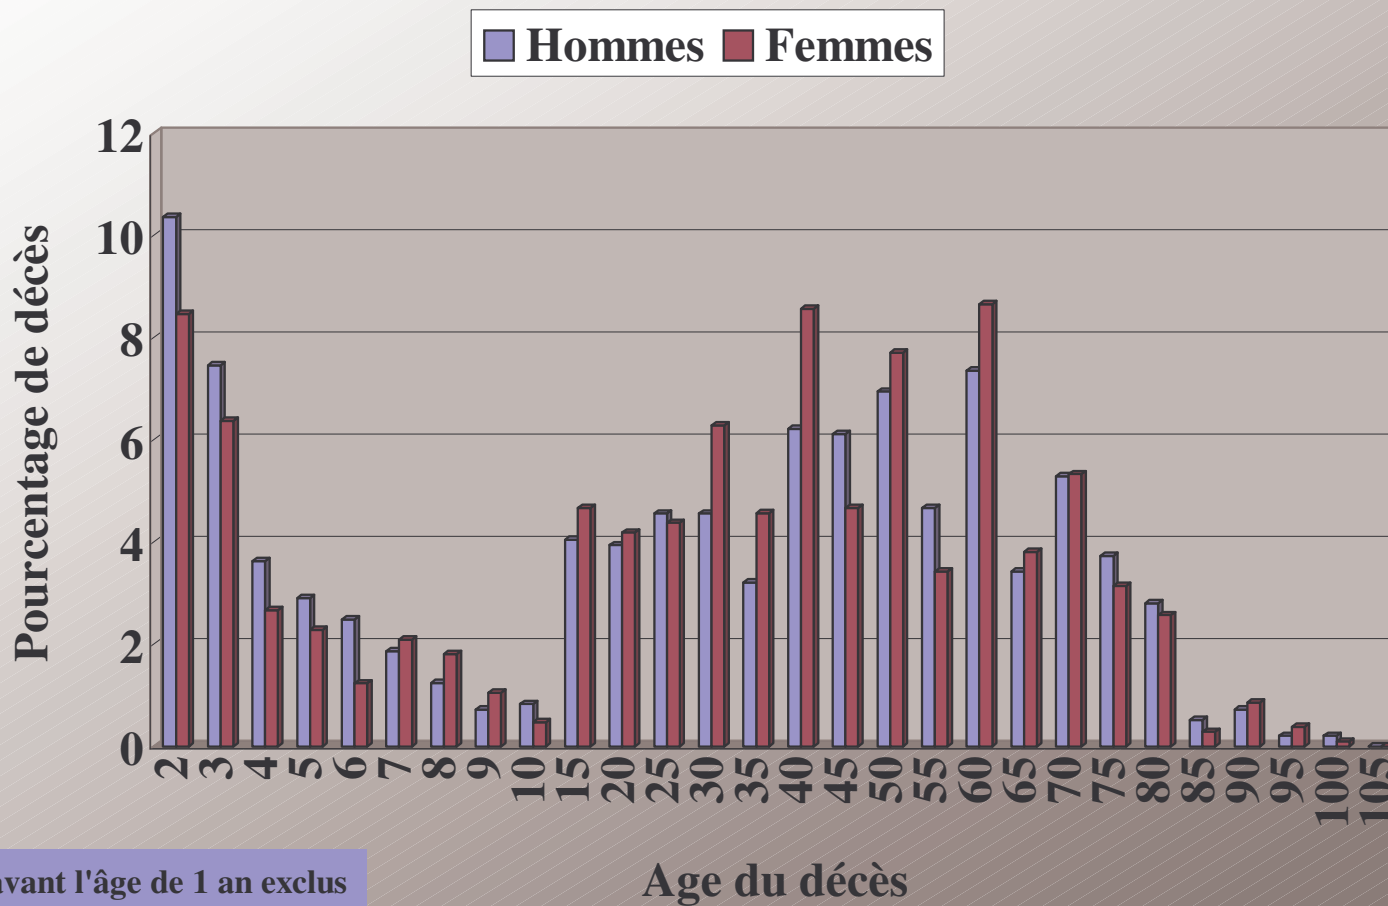

Décès à Chauffailles - Période : 1737-1789 (Registres AD71)

Hommes Femmes Enfants ondoyés

Total : 3086 décès

Figure 1 Répartition des décès entre hommes, femmes et enfants ondoyés

Relevés de Chauffailles - période 1737-1789

Figure 2 Décès entre 1737 et 1789 - 58 sépultures par an en moyenne

Figure 3 Répartition des décès au cours de l'année

Décès à Chauffailles - Période : 1737-1789 (Registres AD71)

Figure 4 Age du décès (hommes et femmes confondus)

Décès à Chauffailles - Période : 1737-1789 (Registres AD71)

Figure 5 Age du décès des hommes et des femmes
 (âge moyen du décès des hommes : 33 ans, âge moyen du décès des femmes : 35 ans)

Décès à Chauffailles - Période : 1737-1789 (Registres AD71)

Figure 6 Age moyen du décès (hommes et femmes confondus)

Décès à Chauffailles - Période : 1737-1789 (Registres AD71)

Décès avant l'âge de 1 an exclus

Figure 7 Age moyen du décès des hommes et des femmes

Décès à Chauffailles au mois de janvier