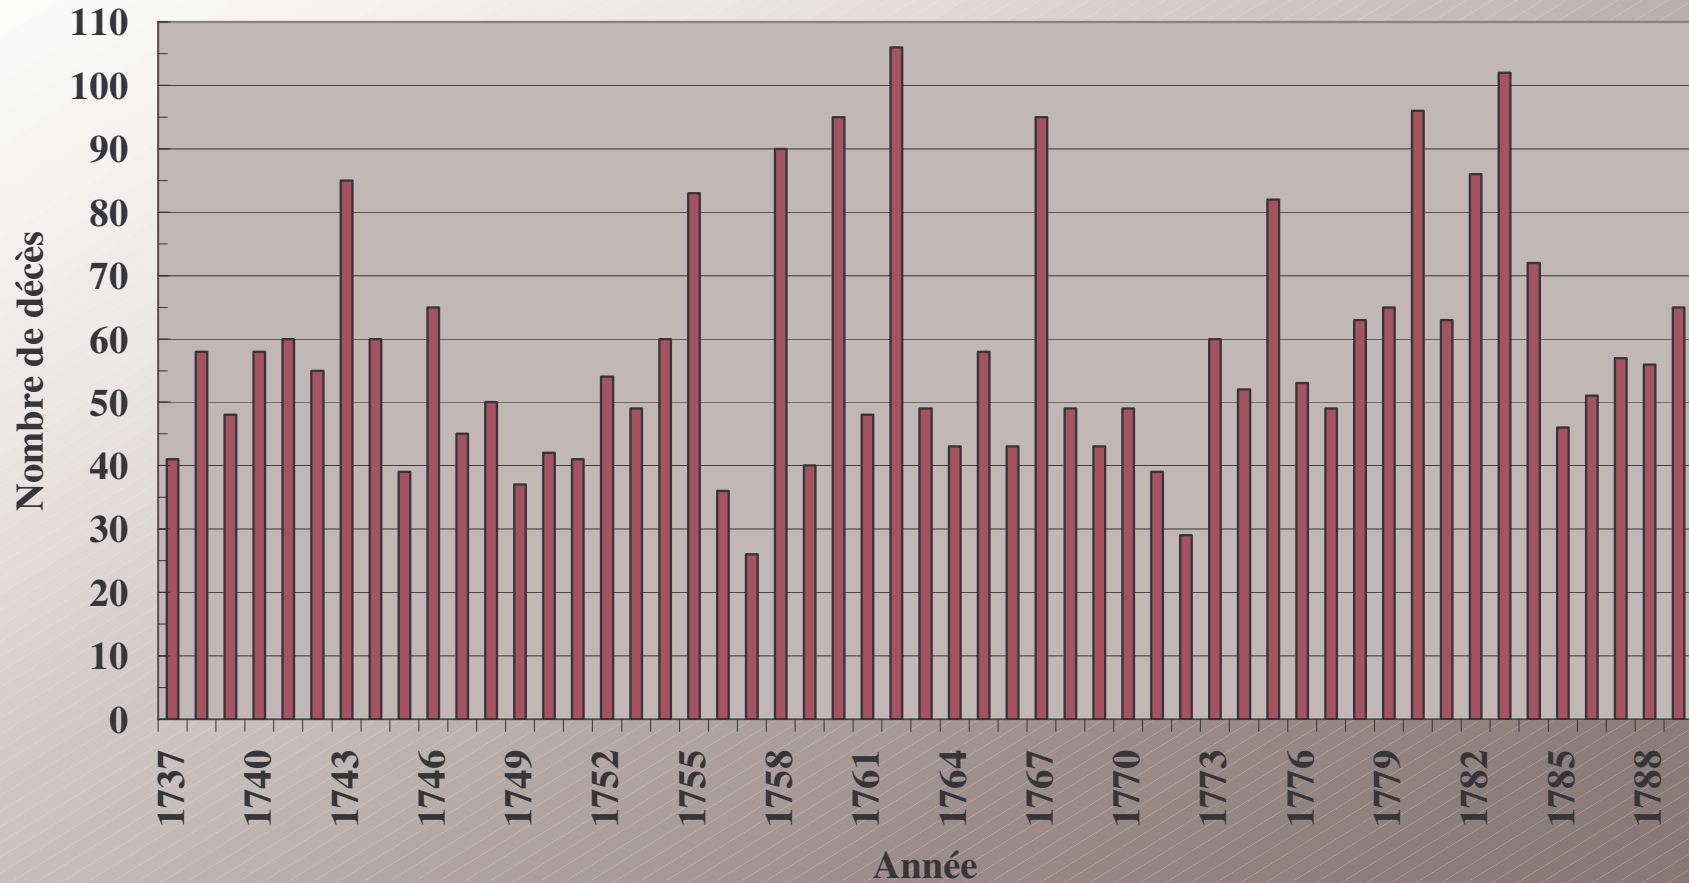

Décès à Chauffailles - Période : 1737-1789 (Registres AD71)

Hommes Femmes Enfants ondoyés

Total : 3086 décès

Figure 1 Répartition des décès entre hommes, femmes et enfants ondoyés

Relevés de Chauffailles - période 1737-1789

Figure 2 Décès entre 1737 et 1789 - 58 sépultures par an en moyenne

Figure 3 Répartition des décès au cours de l'année

Décès à Chauffailles - Période : 1737-1789 (Registres AD71)

Figure 4 Age du décès (hommes et femmes confondus)

Décès à Chauffailles - Période : 1737-1789 (Registres AD71)

Figure 5 Age du décès des hommes et des femmes
 (âge moyen du décès des hommes : 33 ans, âge moyen du décès des femmes : 35 ans)

Décès à Chauffailles - Période : 1737-1789 (Registres AD71)