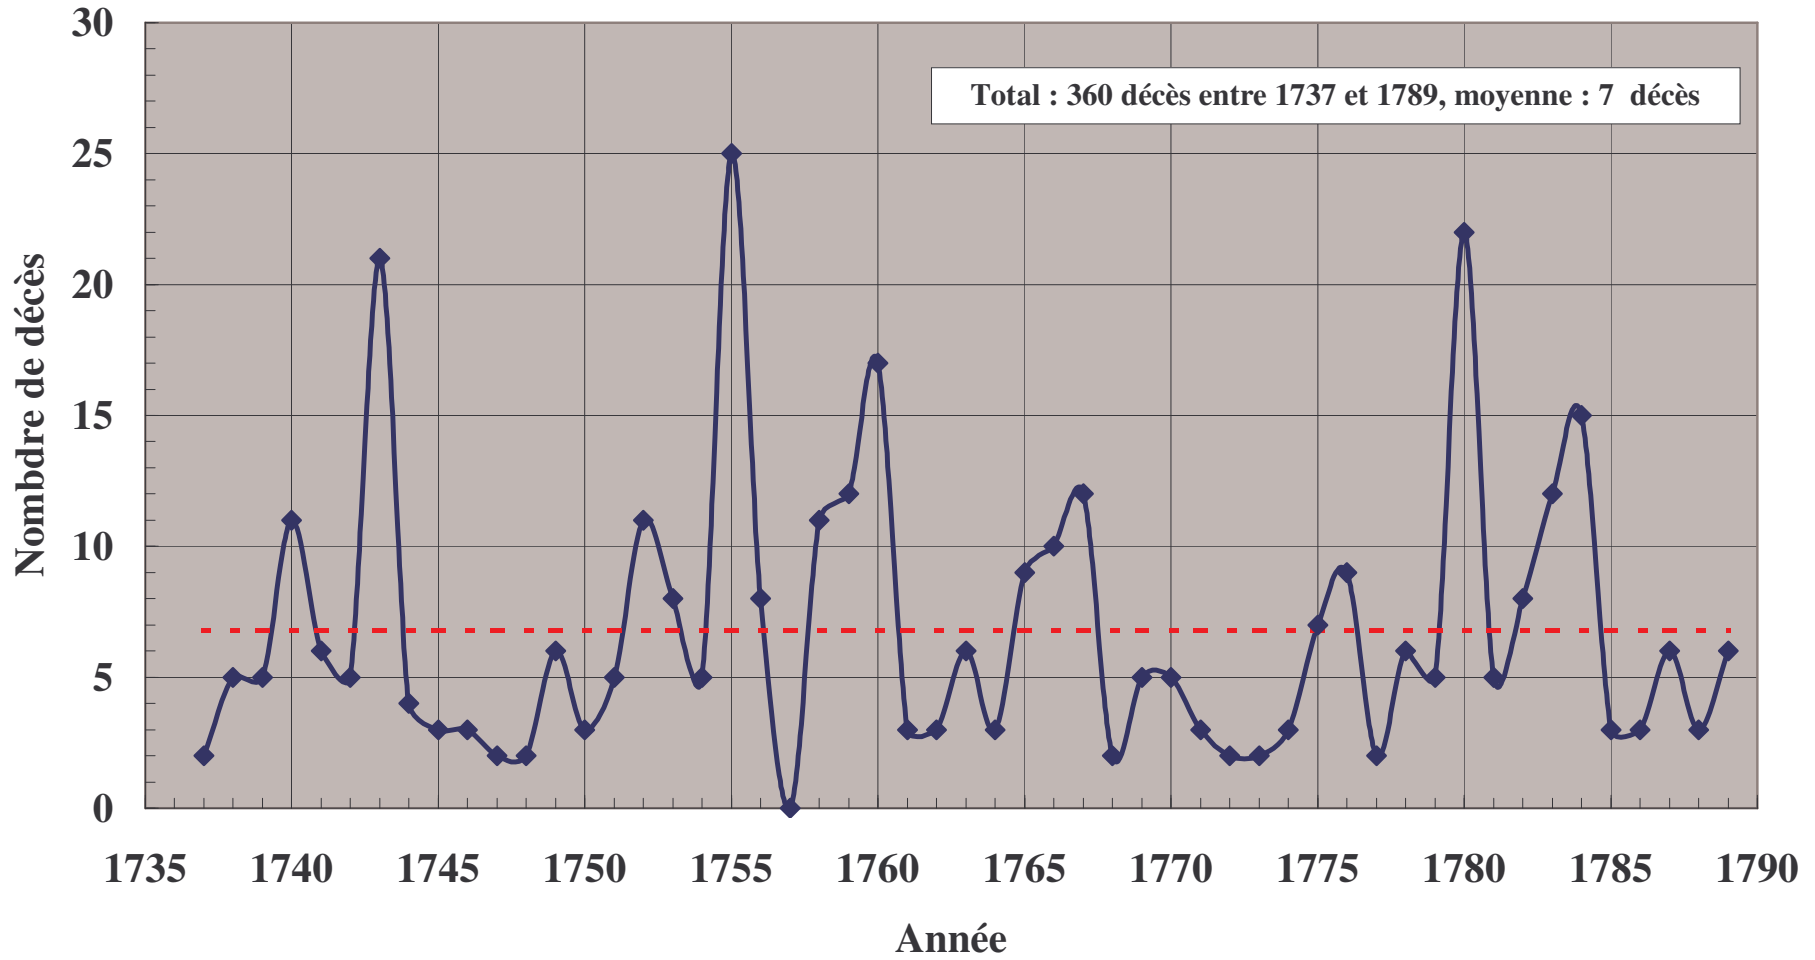

Décès à Chauffailles - Période : 1737-1789 (Registres AD71)

Hommes Femmes Enfants ondoyés

Total : 3086 décès

Figure 1 Répartition des décès entre hommes, femmes et enfants ondoyés

Relevés de Chauffailles - période 1737-1789

Décès à Chauffailles - Période : 1737-1789 (Registres AD71)

Figure 5 Age du décès des hommes et des femmes
 (âge moyen du décès des hommes : 33 ans, âge moyen du décès des femmes : 35 ans)

Décès à Chauffailles - Période : 1737-1789 (Registres AD71)

Figure 6 Age moyen du décès (hommes et femmes confondus)

Décès à Chauffailles - Période : 1737-1789 (Registres AD71)

Décès avant l'âge de 1 an exclus

Figure 7 Age moyen du décès des hommes et des femmes

Décès à Chauffailles au mois de janvier

Figure 8 Nombre de décès au mois de janvier

Décès à Chauffailles au mois de février

Figure 9 Nombre de décès au mois de février

Décès à Chauffailles au mois de mars

Figure 10 Nombre de décès au mois de mars