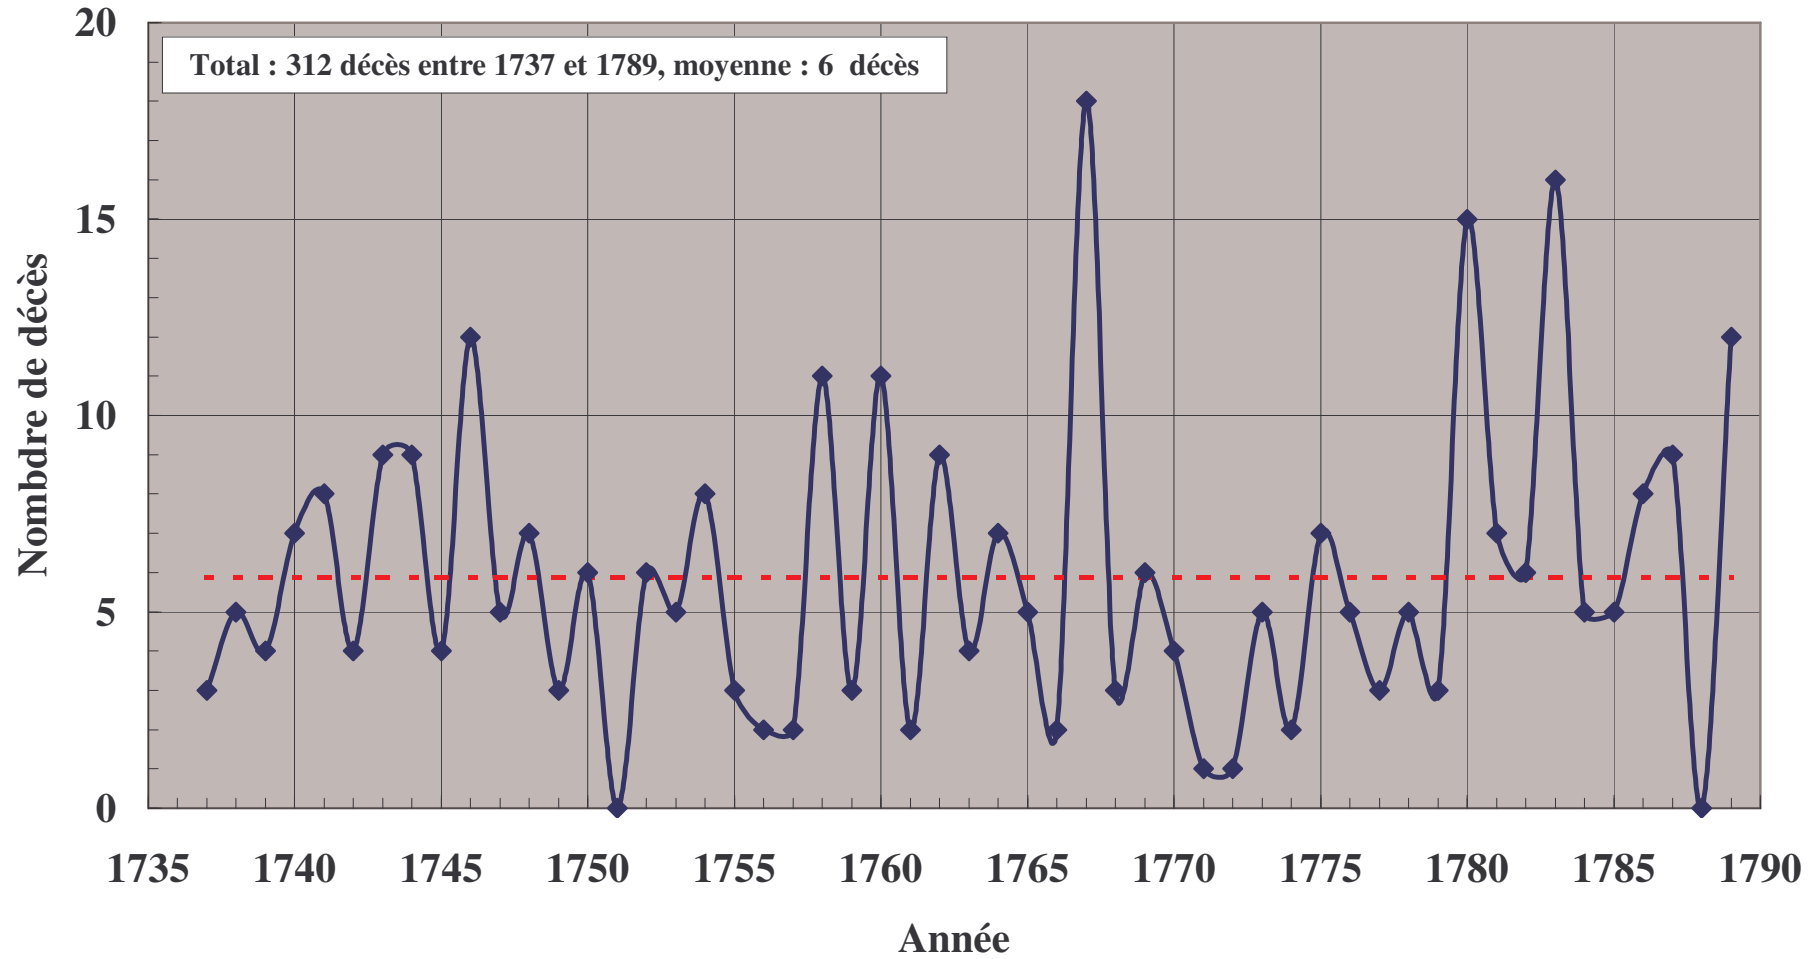

Décès à Chauffailles - Période : 1737-1789 (Registres AD71)

Hommes Femmes Enfants ondoyés

Total : 3086 décès

Figure 1 Répartition des décès entre hommes, femmes et enfants ondoyés

Relevés de Chauffailles - période 1737-1789

Figure 6 Age moyen du décès (hommes et femmes confondus)

Décès à Chauffailles - Période : 1737-1789 (Registres AD71)

Décès avant l'âge de 1 an exclus

Figure 7 Age moyen du décès des hommes et des femmes

Décès à Chauffailles au mois de janvier

Figure 8 Nombre de décès au mois de janvier

Décès à Chauffailles au mois de février

Figure 9 Nombre de décès au mois de février

Décès à Chauffailles au mois de mars

Figure 10 Nombre de décès au mois de mars