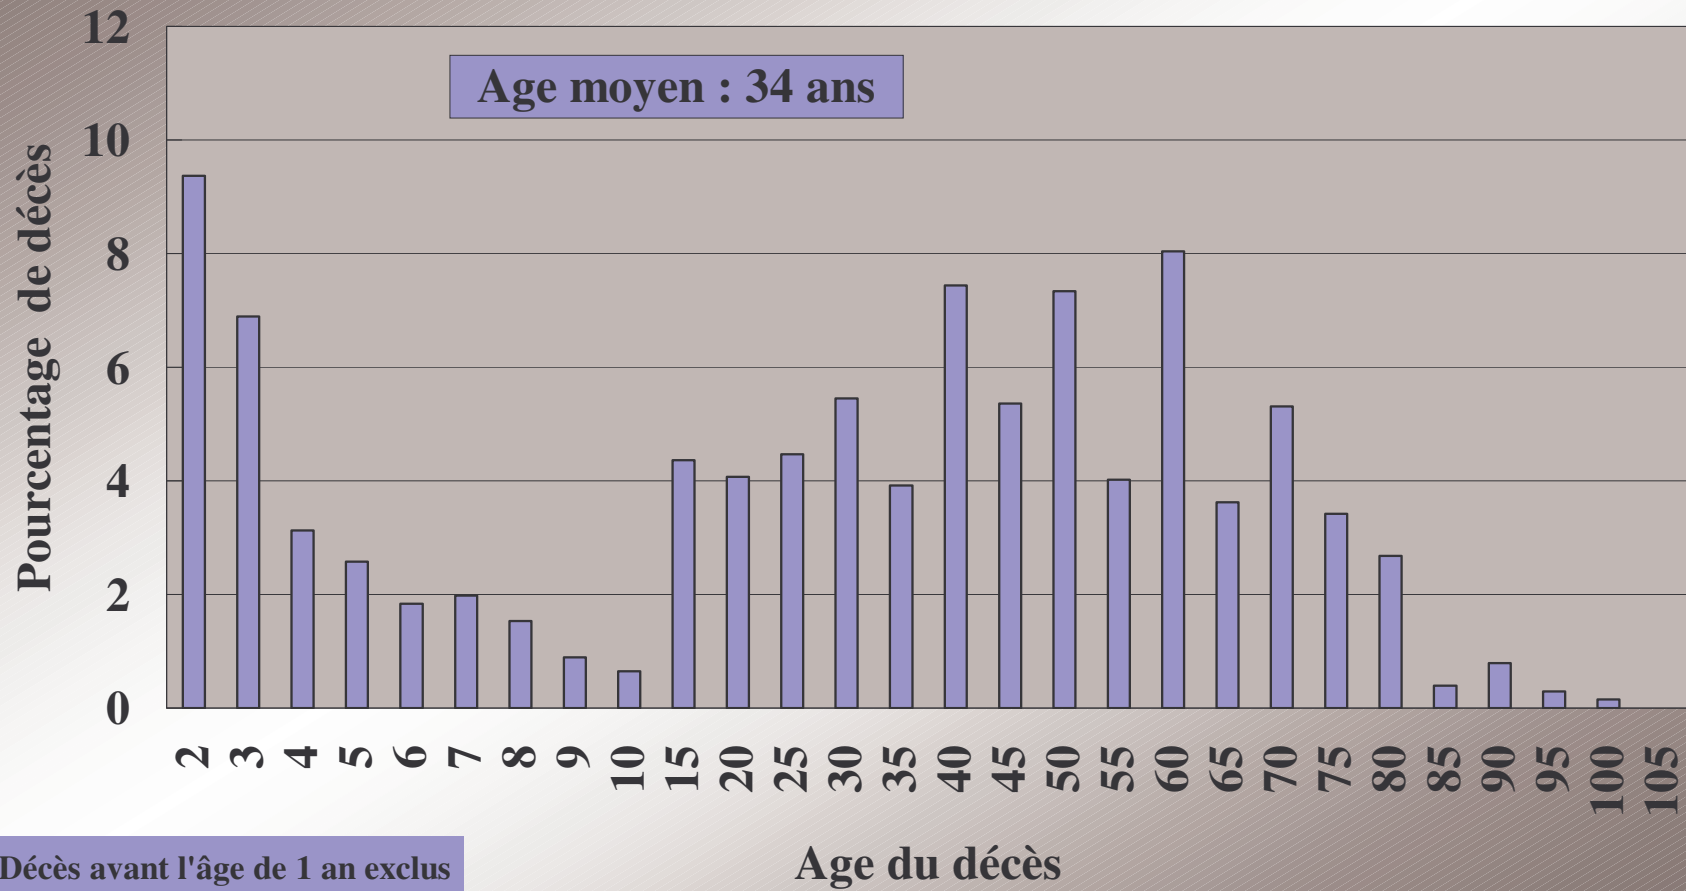

Décès à Chauffailles - Période : 1737-1789 (Registres AD71)

Hommes Femmes Enfants ondoyés

Total : 3086 décès

Figure 1 Répartition des décès entre hommes, femmes et enfants ondoyés

Relevés de Chauffailles - période 1737-1789

Figure 2 Décès entre 1737 et 1789 - 58 sépultures par an en moyenne

Figure 3 Répartition des décès au cours de l'année

Décès à Chauffailles - Période : 1737-1789 (Registres AD71)

Figure 4 Age du décès (hommes et femmes confondus)

Décès à Chauffailles - Période : 1737-1789 (Registres AD71)

Figure 5 Age du décès des hommes et des femmes
 (âge moyen du décès des hommes : 33 ans, âge moyen du décès des femmes : 35 ans)

Décès à Chauffailles - Période : 1737-1789 (Registres AD71)