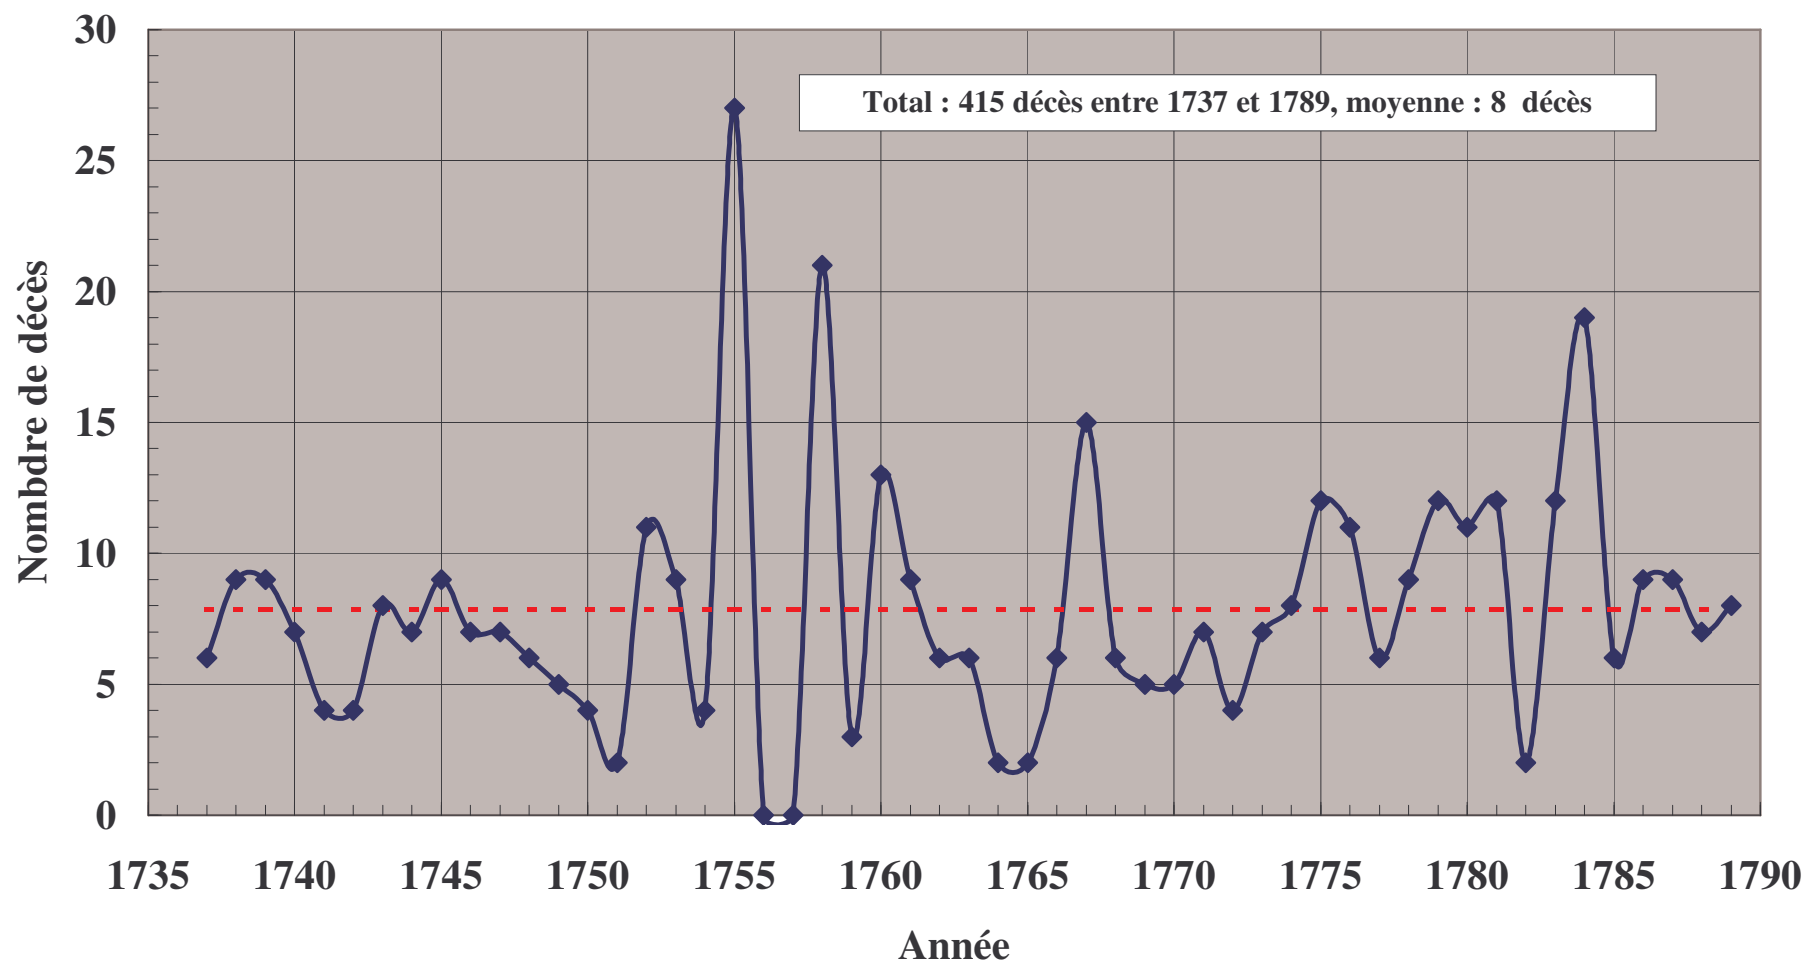

Décès à Chauffailles - Période : 1737-1789 (Registres AD71)

Hommes Femmes Enfants ondoyés

Total : 3086 décès

Figure 1 Répartition des décès entre hommes, femmes et enfants ondoyés

Relevés de Chauffailles - période 1737-1789

Décès à Chauffailles - Période : 1737-1789 (Registres AD71)

Figure 5 Age du décès des hommes et des femmes
 (âge moyen du décès des hommes : 33 ans, âge moyen du décès des femmes : 35 ans)

Décès à Chauffailles - Période : 1737-1789 (Registres AD71)

Figure 6 Age moyen du décès (hommes et femmes confondus)

Décès à Chauffailles - Période : 1737-1789 (Registres AD71)

Décès avant l'âge de 1 an exclus

Figure 7 Age moyen du décès des hommes et des femmes

Décès à Chauffailles au mois de janvier

Figure 8 Nombre de décès au mois de janvier

Décès à Chauffailles au mois de février

Figure 9 Nombre de décès au mois de février

Décès à Chauffailles au mois de mars

Figure 10 Nombre de décès au mois de mars