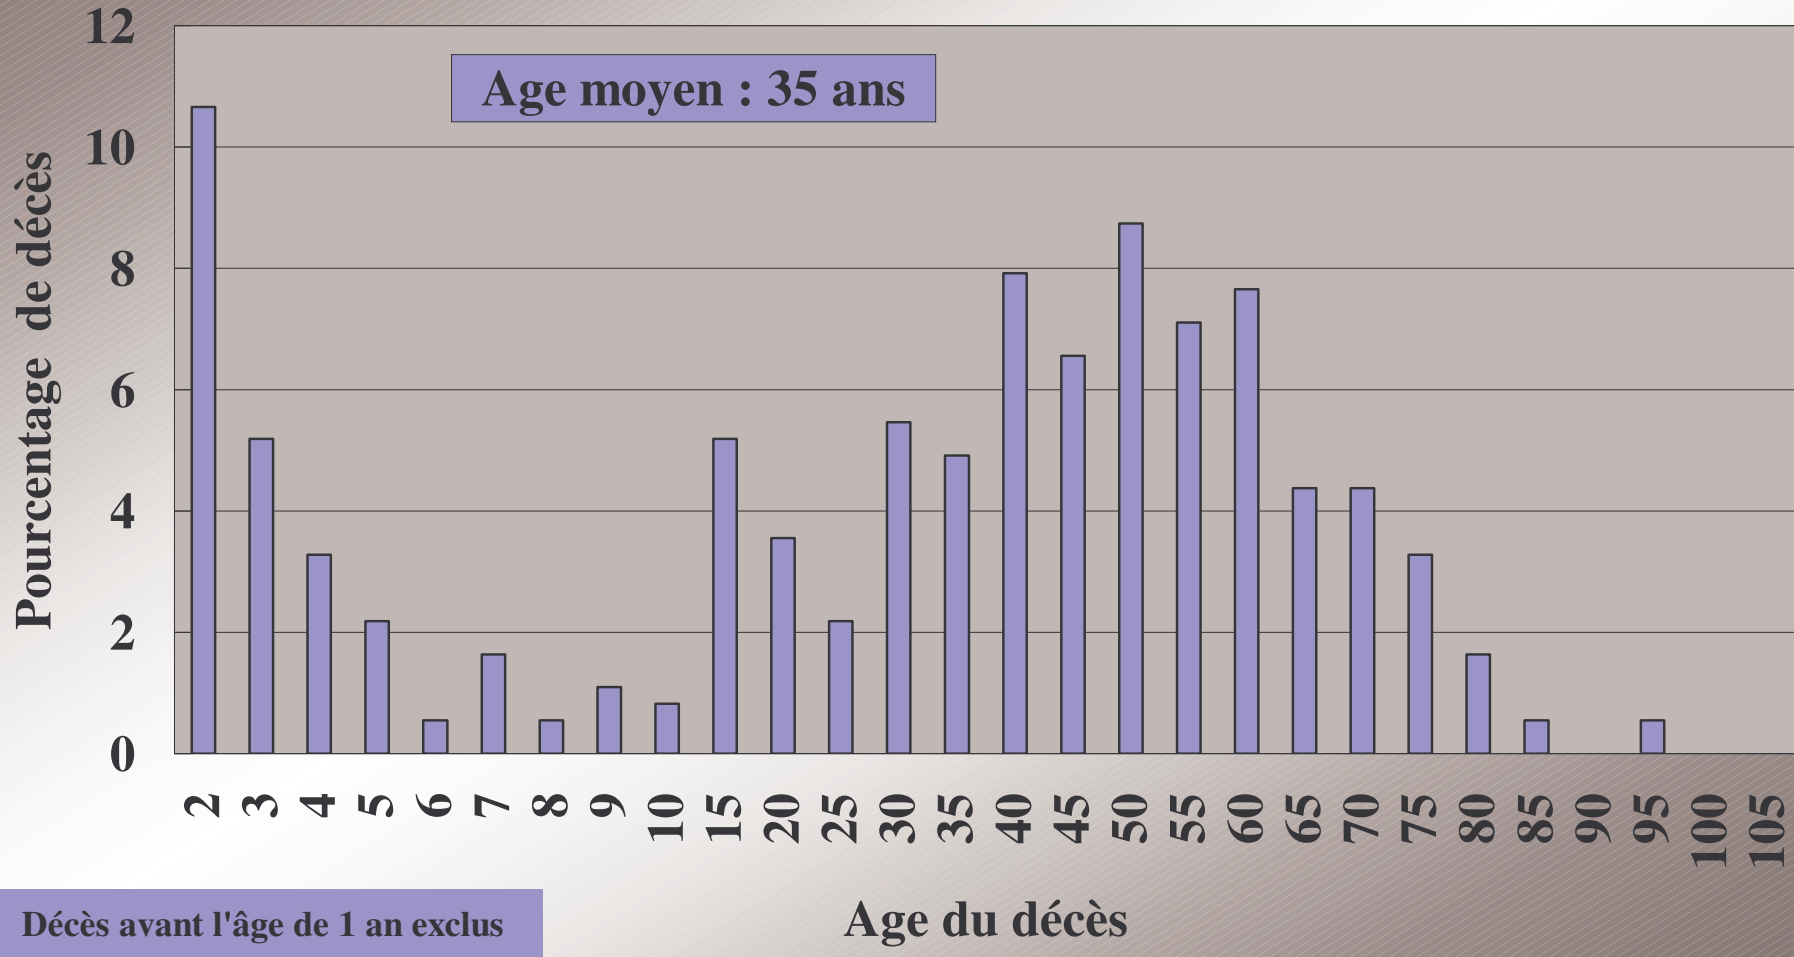

Décès à Chauffailles - Période : 1782-1789 (Registre AD71 / 4E120-7)

■ Hommes ■ Femmes ■ Enfants ondoyés

Figure 1 Répartition des décès entre hommes, femmes et enfants ondoyés

Décès à Chauffailles - Période : 1782-1789 (Registre AD71 / 4E120-7)

Figure 2 Répartition des décès au cours de l'année

Décès à Chauffailles - Période : 1782-1789 (Registre AD71 / 4E120-7)

Figure 3 Age du décès