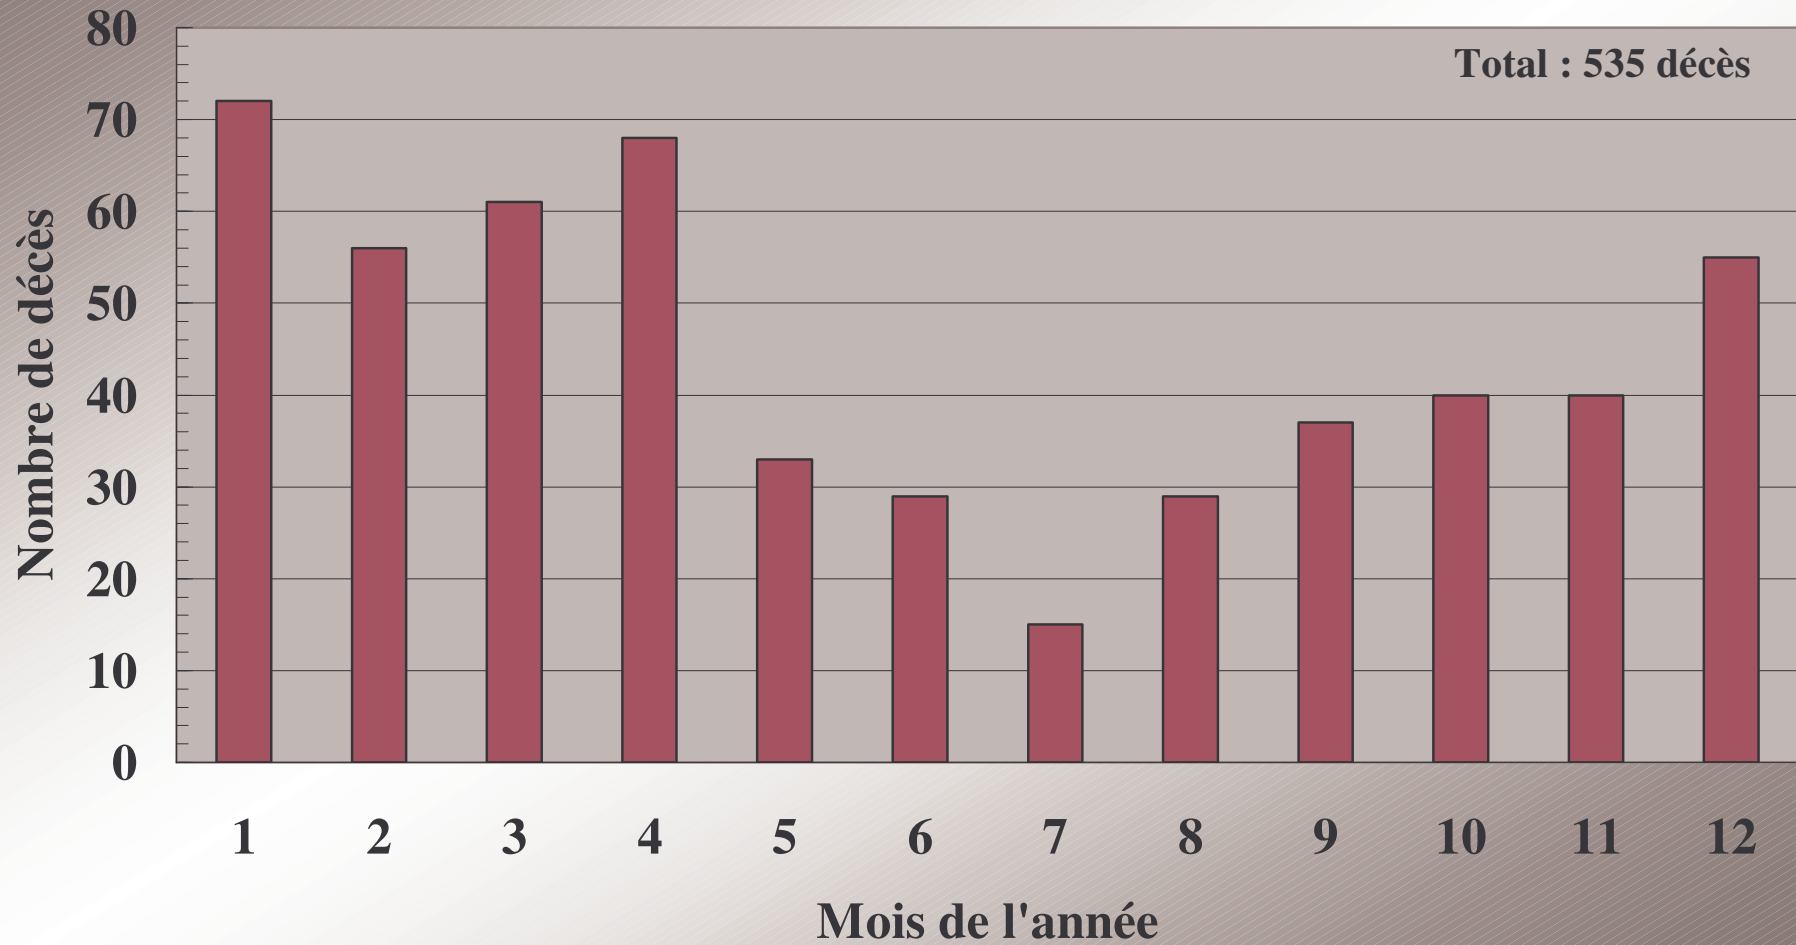

Décès à Chauffailles - Période : 1782-1789 (Registre AD71 / 4E120-7)

■ Hommes ■ Femmes ■ Enfants ondoyés

Figure 1 Répartition des décès entre hommes, femmes et enfants ondoyés

Décès à Chauffailles - Période : 1782-1789 (Registre AD71 / 4E120-7)

Figure 2 Répartition des décès au cours de l'année

Décès à Chauffailles - Période : 1782-1789 (Registre AD71 / 4E120-7)

Figure 3 Age du décès