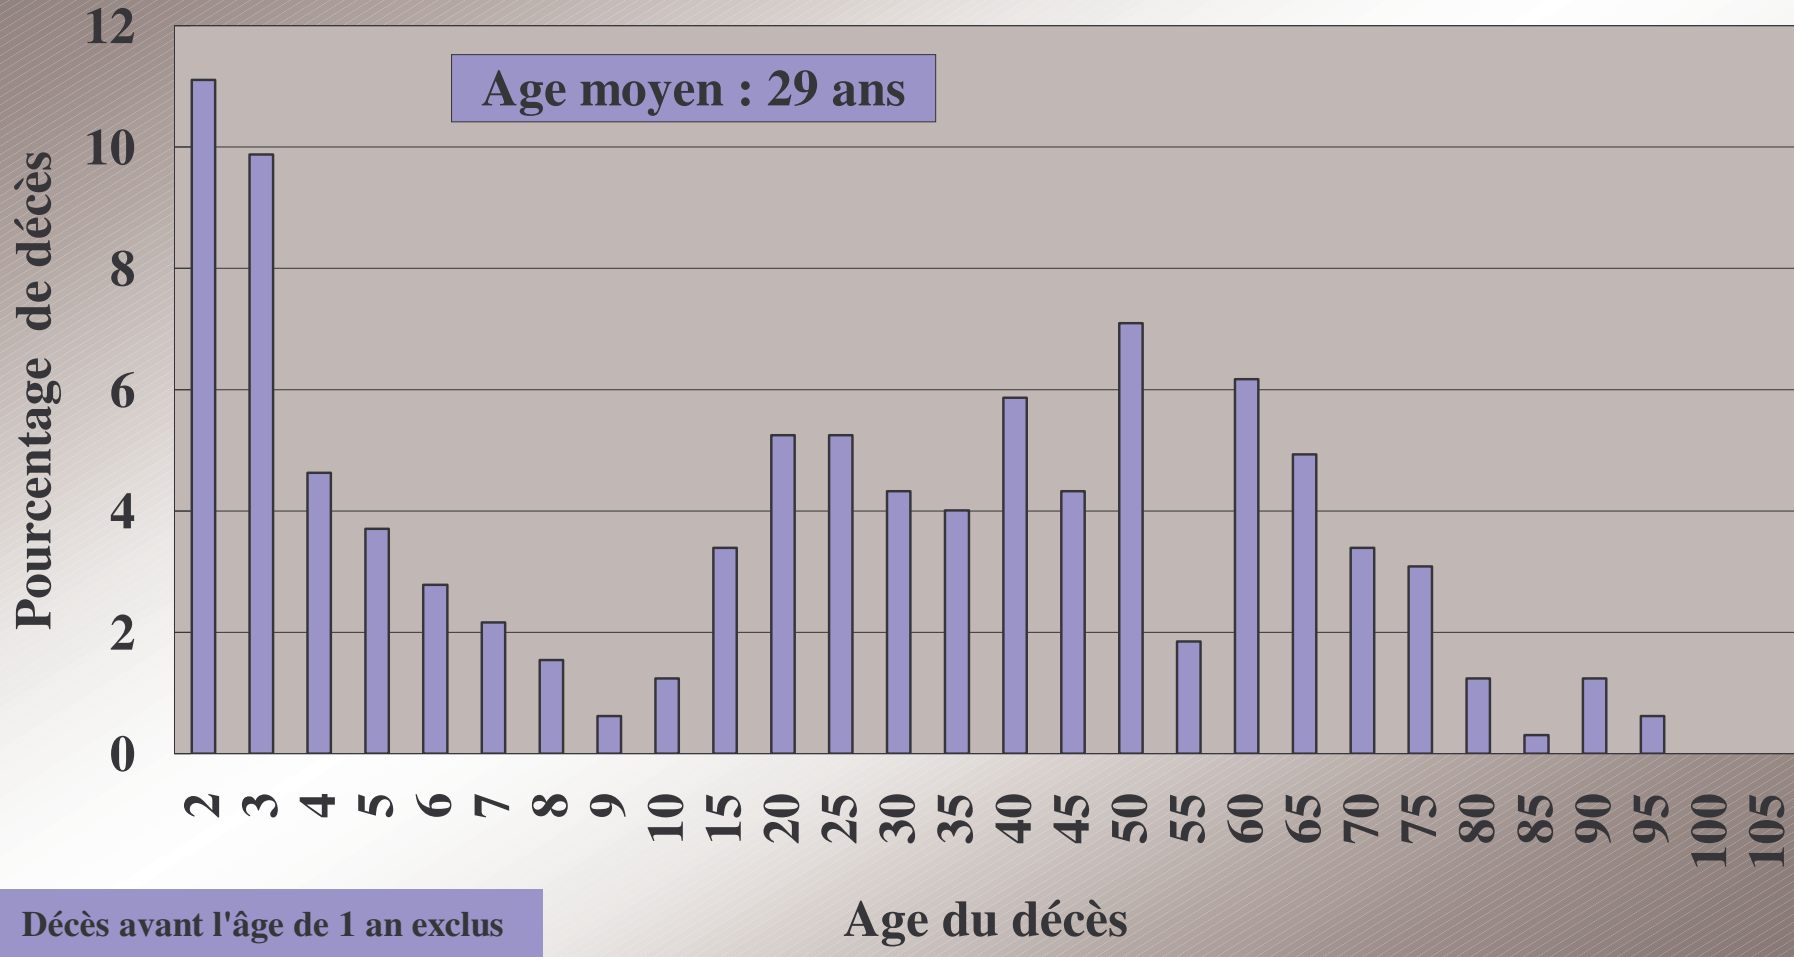

Décès à Chauffailles - Période : 1775-1781 (Registre AD71 / 4E120-6)

■ Hommes ■ Femmes ■ Enfants ondoyés

Figure 1 Répartition des décès entre hommes, femmes et enfants ondoyés

Décès à Chauffailles - Période : 1775-1781 (Registre AD71 / 4E120-6)

Figure 2 Répartition des décès au cours de l'année

Décès à Chauffailles - Période : 1775-1781 (Registre AD71 / 4E120-6)

Figure 3 Age du décès