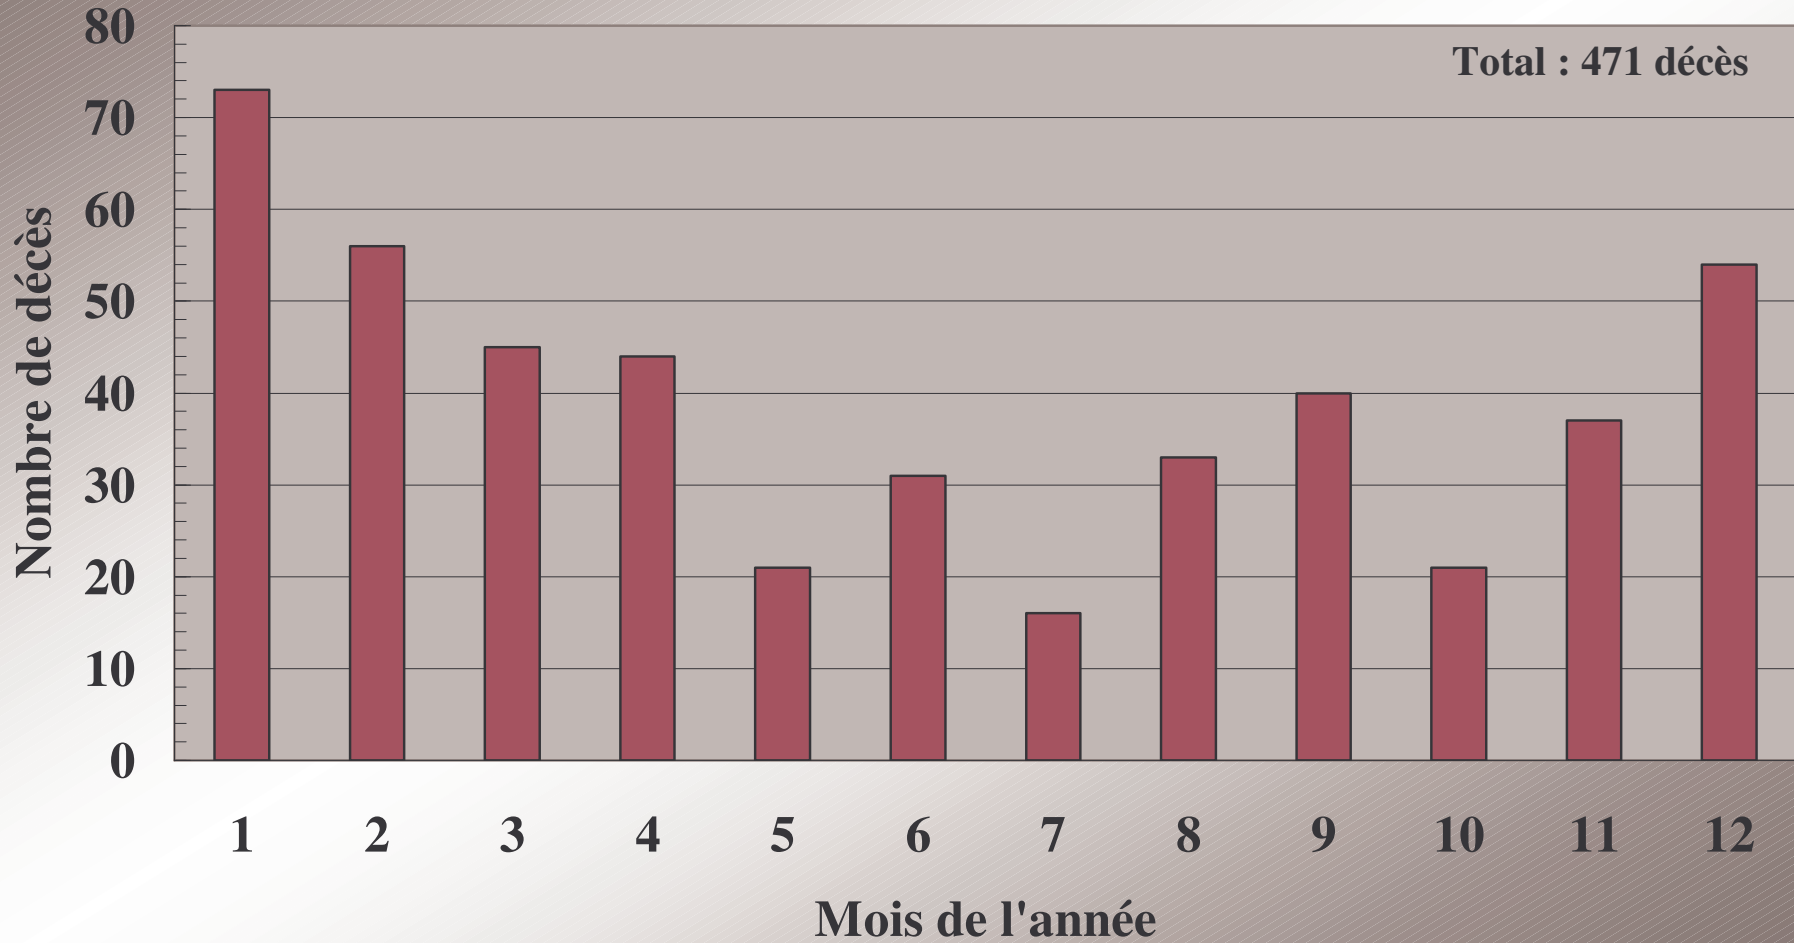

Décès à Chauffailles - Période : 1775-1781 (Registre AD71 / 4E120-6)

■ Hommes ■ Femmes ■ Enfants ondoyés

Figure 1 Répartition des décès entre hommes, femmes et enfants ondoyés

Décès à Chauffailles - Période : 1775-1781 (Registre AD71 / 4E120-6)

Figure 2 Répartition des décès au cours de l'année

Décès à Chauffailles - Période : 1775-1781 (Registre AD71 / 4E120-6)

Figure 3 Age du décès