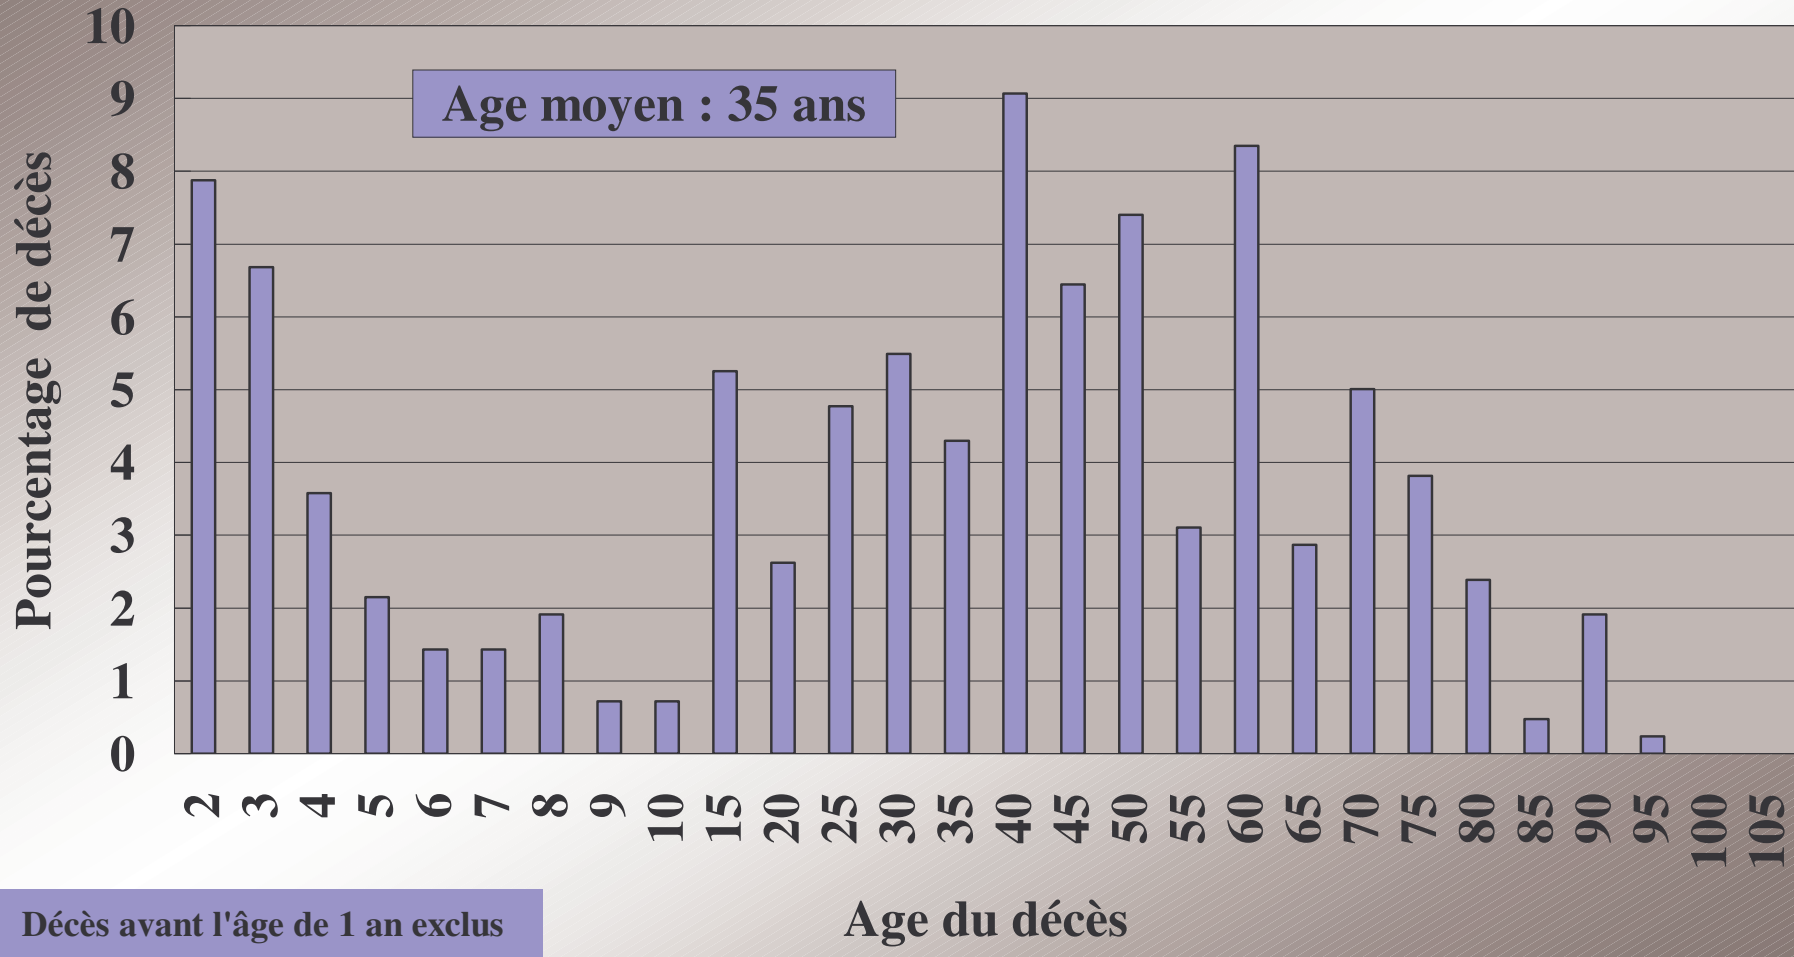

Décès à Chauffailles - Période : 1755-1764 (Registre AD71 / 4E120-4)

■ Hommes ■ Femmes ■ Enfants ondoyés

Figure 1 Répartition des décès entre hommes, femmes et enfants ondoyés

Décès à Chauffailles - Période : 1755-1764 (Registre AD71 / 4E120-4)

Figure 2 Répartition des décès au cours de l'année

Décès à Chauffailles - Période : 1755-1764 (Registre AD71 / 4E120-4)

Figure 3 Age du décès