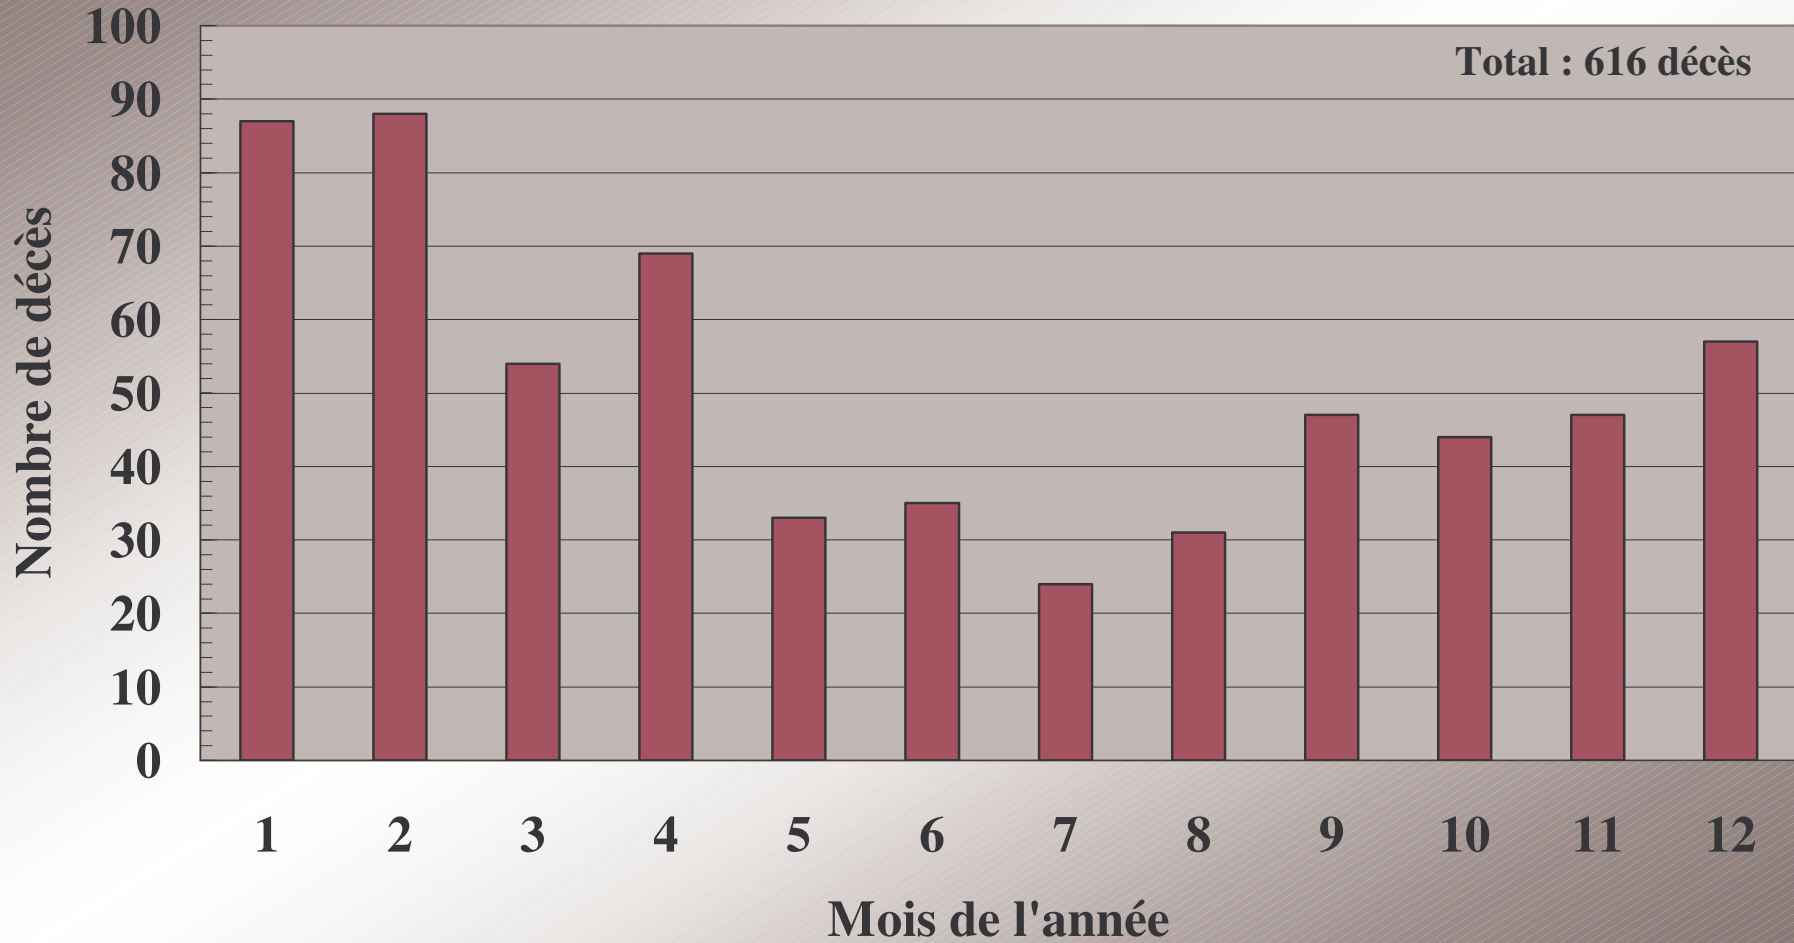

Décès à Chauffailles - Période : 1755-1764 (Registre AD71 / 4E120-4)

■ Hommes ■ Femmes ■ Enfants ondoyés

Figure 1 Répartition des décès entre hommes, femmes et enfants ondoyés

Décès à Chauffailles - Période : 1755-1764 (Registre AD71 / 4E120-4)

Figure 2 Répartition des décès au cours de l'année

Décès à Chauffailles - Période : 1755-1764 (Registre AD71 / 4E120-4)

Figure 3 Age du décès