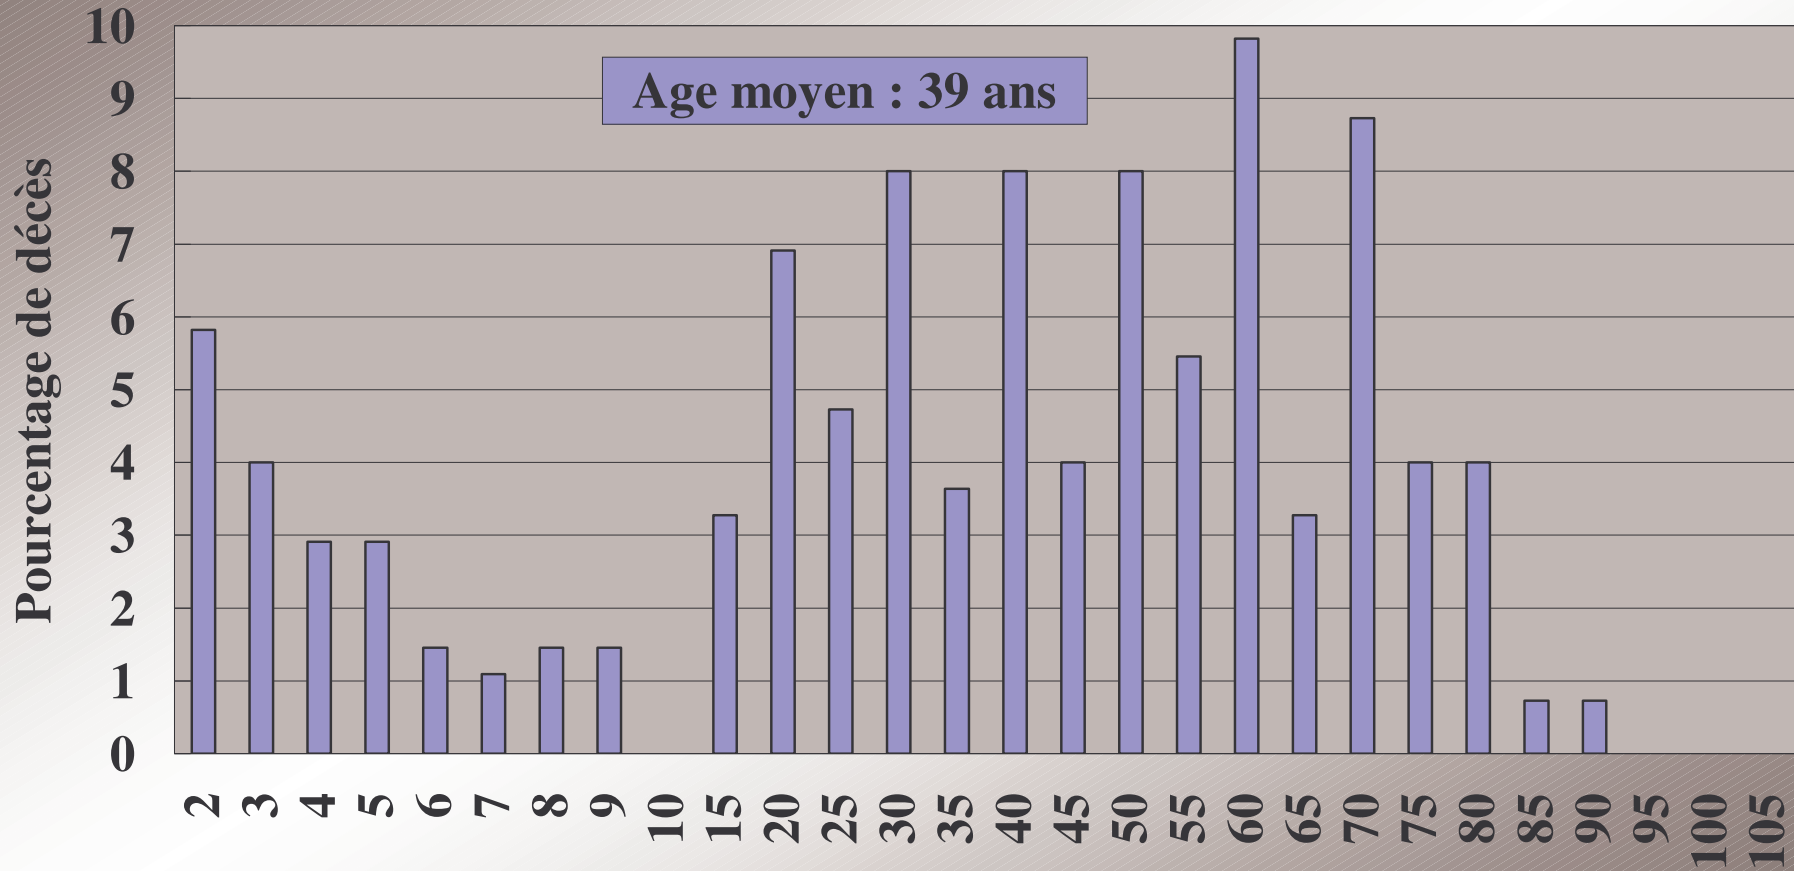

Décès à Chauffailles - Période : 1745-1754 (Registre AD71 / 4E120-3)

■ Hommes ■ Femmes ■ Enfants ondoyés

Figure 1 Répartition des décès entre hommes, femmes et enfants ondoyés

Décès à Chauffailles - Période : 1745-1754 (Registre AD71 / 4E120-3)

Figure 2 Répartition des décès au cours de l'année

Décès à Chauffailles - Période : 1745-1754 (Registre AD71 / 4E120-3)

Décès avant l'âge de 1 an exclus

Age du décès

Figure 3 Age du décès