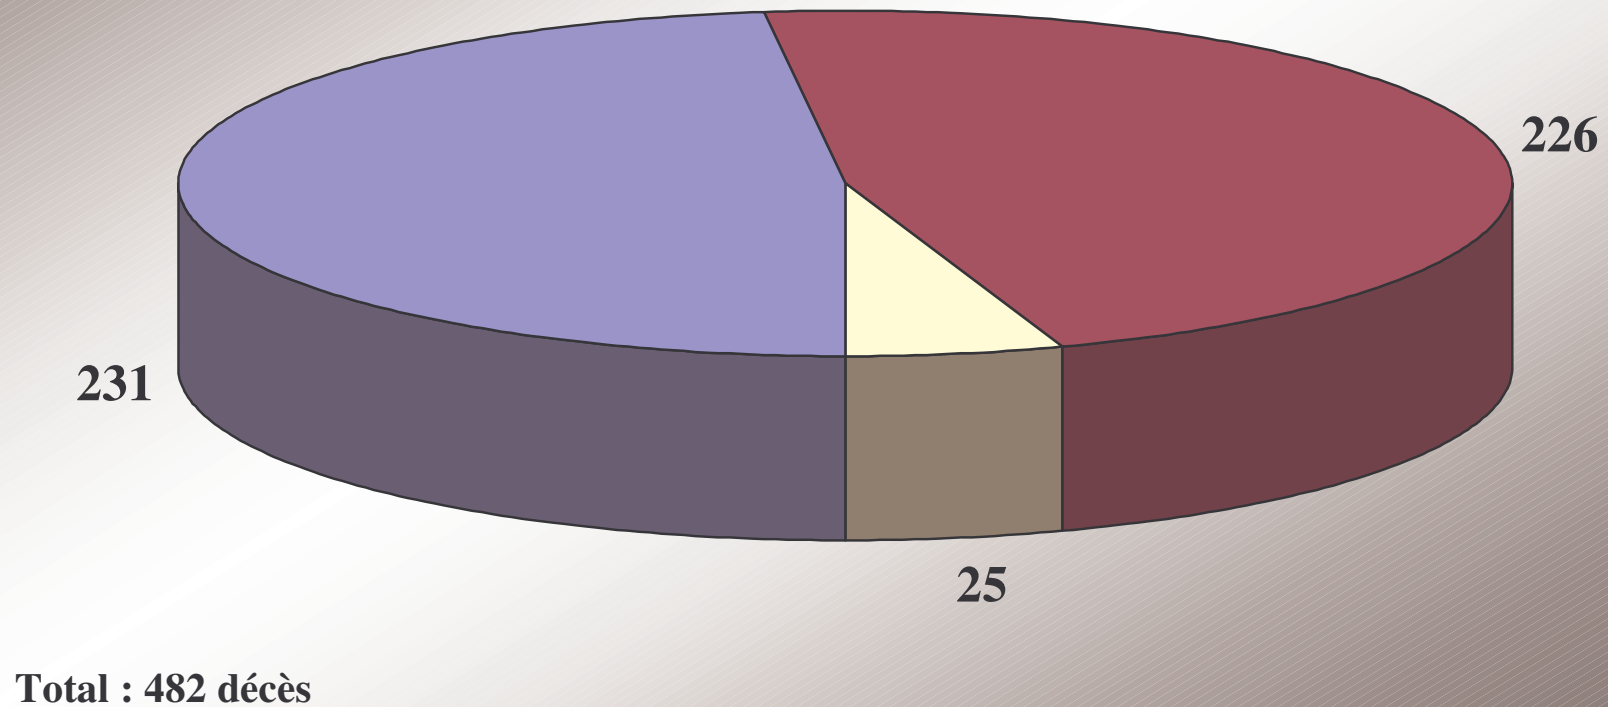

Décès à Chauffailles - Période : 1745-1754 (Registre AD71 / 4E120-3)

■ Hommes ■ Femmes ■ Enfants ondoyés

Figure 1 Répartition des décès entre hommes, femmes et enfants ondoyés

Décès à Chauffailles - Période : 1745-1754 (Registre AD71 / 4E120-3)

Figure 2 Répartition des décès au cours de l'année

Décès à Chauffailles - Période : 1745-1754 (Registre AD71 / 4E120-3)

Décès avant l'âge de 1 an exclus

Age du décès

Figure 3 Age du décès