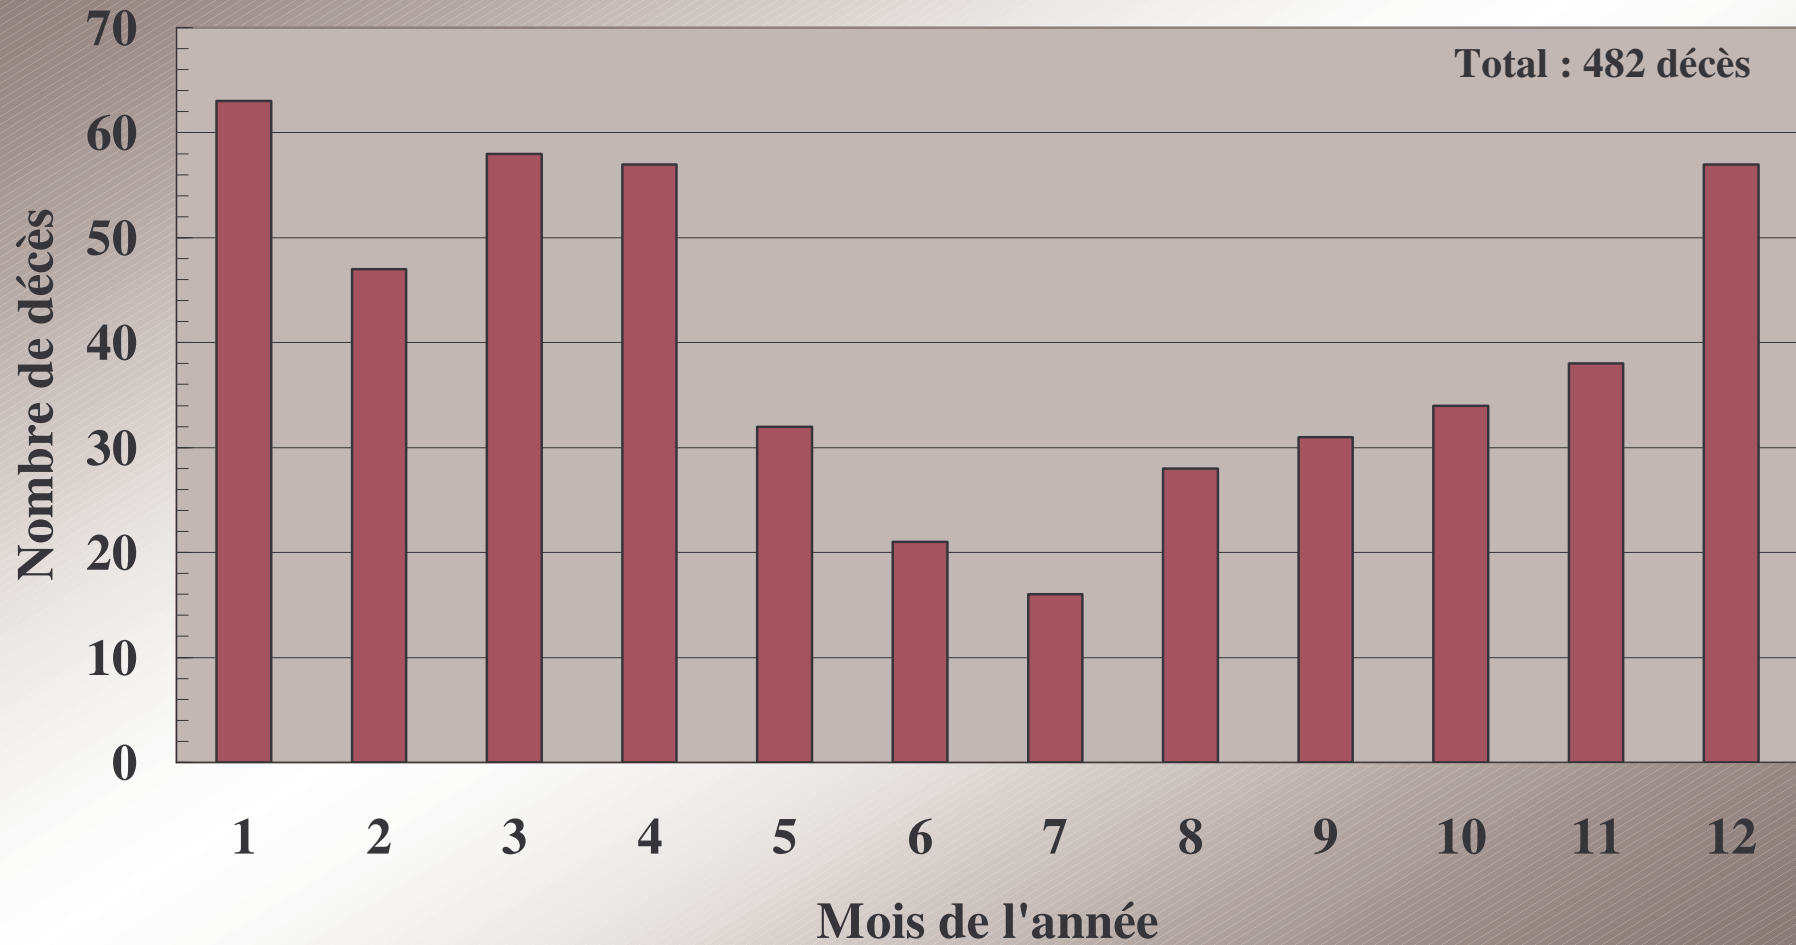

Décès à Chauffailles - Période : 1745-1754 (Registre AD71 / 4E120-3)

■ Hommes ■ Femmes ■ Enfants ondoyés

Figure 1 Répartition des décès entre hommes, femmes et enfants ondoyés

Décès à Chauffailles - Période : 1745-1754 (Registre AD71 / 4E120-3)

Figure 2 Répartition des décès au cours de l'année

Décès à Chauffailles - Période : 1745-1754 (Registre AD71 / 4E120-3)

Décès avant l'âge de 1 an exclus

Age du décès

Figure 3 Age du décès