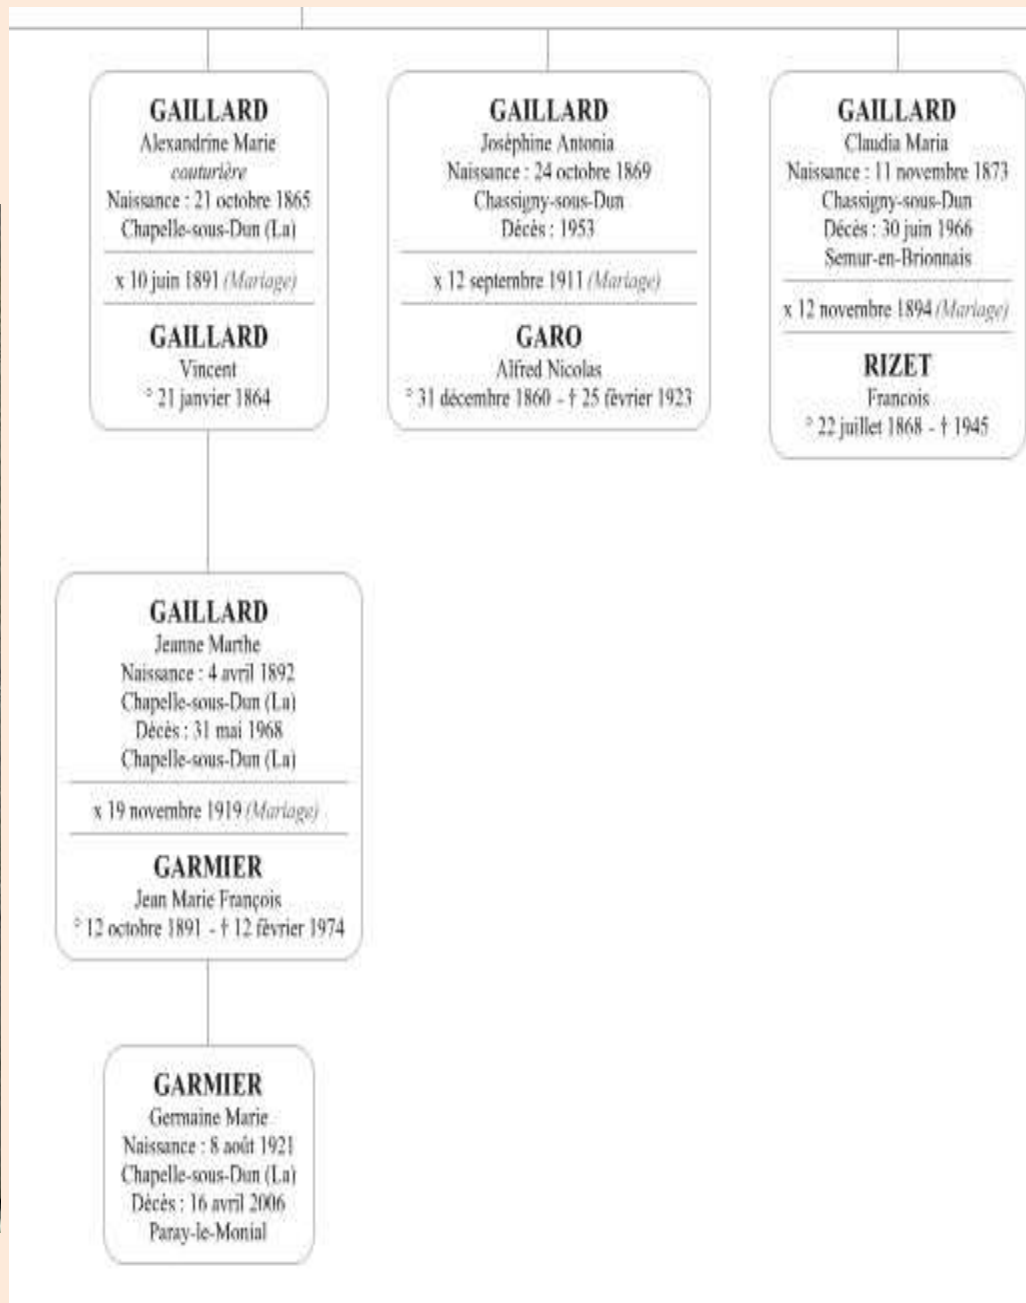

DÉCÉDÉ LE 7 MARS 1949

A L'AGE DE 68 ANS

MARIE PEGUET

VEUVE DEMURGER

DÉCÉDÉE LE 29 MARS 1951

A L'AGE DE 65 ANS

ROGER DEMURGER

1956-2 JOURS

MICHEL DEMURGER

1930-1993

Généalogie descendante

Généalogie descendante

GAILLARD
Benoit
Maréchal, Buraliste
Naissance : 22 novembre 1832
St-Laurent-en-Brionnais
Décès : 17 juin 1903
Chassigny-sous-Dun

x 2 août 1857 (*Mariage*)